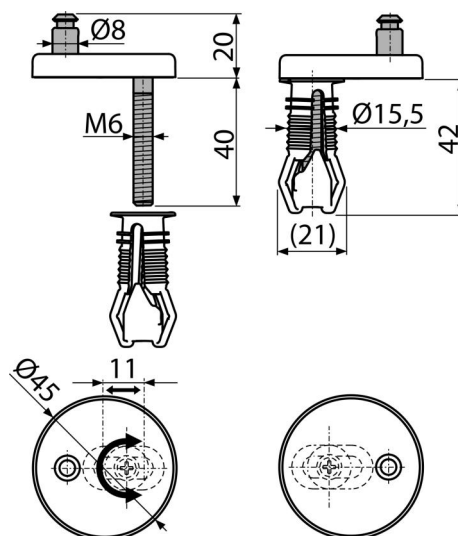

P105B

Zawiasy z górnym montażem, nasadki z tworzywa

Zastosowanie

- Do misek WC z pełną maską
- Do misek WC z ograniczonym dostępem
- Do desek A602, A603, A604, A606, A674S

Cechy

- System CLICK – łatwość czyszczenia ceramiki dzięki możliwości szybkiego demontażu deski
- Dzięki zastosowaniu kołków, montaż zawiasu od góry
- Metalowy korpus
- Zaślepka plastikowa – biała
- Uniwersalny regulowany w dwóch osiach

Zakres dostawy

- Kołki 2 szt
- Śruby ze stali nierdzewnej 2 szt
- Zawias z plastikową pokrywą 2 szt

Numer zamówienia, Informacje logistyczne

Kod	EAN	Waga (sztuka pakowanie paleta)	Wymiary (sztuka pakowanie)	Ilość (pakowanie paleta)
P105B	8595580548957	0,06 0,06 - kg	62×45×45 mm	1 - sz