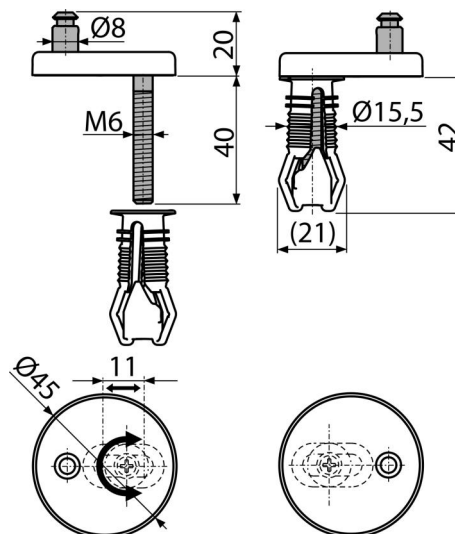

# P105B

Zawiasy z górnym montażem, nasadki z tworzywa

### Zastosowanie

- Do misek WC z pełną maską
- Do misek WC z ograniczonym dostępem
- Do desek A602, A603, A604, A606, A674S

### Zakres dostawy

- Kołki 2 szt
- Śruby ze stali nierdzewnej 2 szt
- Zawias z plastikową pokrywą 2 szt

### Numer zamówienia, Informacje logistyczne

Kod	EAN	Waga (sztuka   pakowanie   paleta)	Wymiary (sztuka   pakowanie)	Ilość (pakowanie   paleta)
P105B	8595580548957	0,06   0,06   - kg	62×45×45   mm	1   - sz