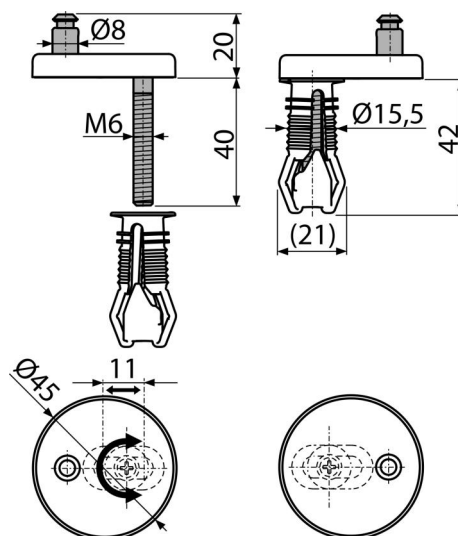

P105B

Set fixare cu montaj de sus, capac din plastic

Aplicație

Pentru vasele de toaletă

Vase WC cu acces limitat de montaj

Pentru capacele de toaletă A602, A603, A604, A606, A6745

Caracteristici

- Sistem CLICK – ceramica este mai ușor de curățat datorită funcției de detașare a capacului
- Montare din partea superioară a balamalei datorită diblului
- Corp metalic
- Capac din plastic – alb
- Universal reglabil în două axe

Conținutul pachetului

- Dibu 2 buc
- Șurub din oțel inoxidabil 2 buc
- Balamalele cu capac din plastic 2 buc

Detalii pentru comandă, Informații logistice

Cod	EAN	Greutate (buc ambalare palet)	Dimensiuni (buc ambalare)	Cantitate (ambalare palet)
P105B	8595580548957	0,06 0,06 - kg	62x45x45 mm	1 - buc