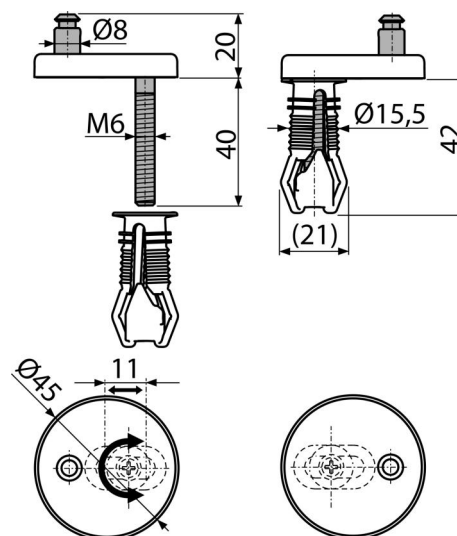

P105B

Петли с верхним монтажом, пластиковая крышка

Область применения

Для приставного унитаза

Для унитазов с ограниченной возможностью фиксации

Для сидений A602, A603, A604, A606, A674S

Характеристика

- CLICK-система позволяет легко чистить керамику благодаря быстрому демонтажу сиденья
- Верхний монтаж петель, благодаря дюбелям
- Металлический корпус
- Пластиковая панель – белая
- Универсально регулируемые в двух осях

Содержание комплекта

- Дюбель 2 шт.
- Болт из нержавеющей стали 2 шт.
- Петли с пластиковой крышкой 2 шт.

Код заказа, Логистическая информация

Код	EAN	Вес (шт упаковка паллета)	Размеры (шт упаковка)	Количество (упаковка паллета)
P105B	8595580548957	0,0647 0,0647 0,0000 кг	62×45×45 мм	1 – шт