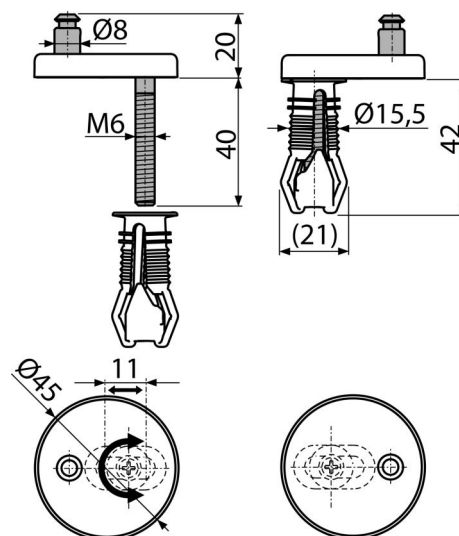

# P105B

Петли с верхним монтажом, пластиковая крышка

### Содержание комплекта

- Дюбель 2 шт.
- Болт из нержавеющей стали 2 шт.
- Петли с пластиковой крышкой 2 шт.

### Код заказа, Логистическая информация

Код	EAN	Вес (шт   упаковка   паллета)	Размеры (шт   упаковка)	Количество (упаковка   паллета)
P105B	8595580548957	0,06   0,06   - кг	62×45×45   мм	1   - шт