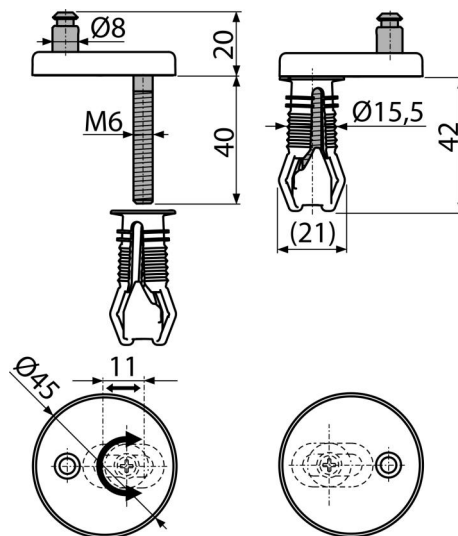

P105B

Петли с верхним монтажом, пластиковая крышка

Область применения

Для приставного унитаза

Для унитазов с ограниченной возможностью фиксации

Для сидений A602, A603, A604, A606, A674S

Характеристика

- CLICK-система позволяет легко чистить керамику благодаря быстрому демонтажу сиденья
- Верхний монтаж петель, благодаря дюбелям
- Металлический корпус
- Пластиковая панель – белая
- Универсально регулируемые в двух осях

Содержание комплекта

- Дюбель 2 шт.
- Болт из нержавеющей стали 2 шт.
- Петли с пластиковой крышкой 2 шт.

Код заказа, Логистическая информация

Код	EAN	Вес (шт упаковка паллета)	Размеры (шт упаковка)	Количество (упаковка паллета)
P105B	8595580548957	0,06 0,06 - кг	62×45×45 мм	1 - шт