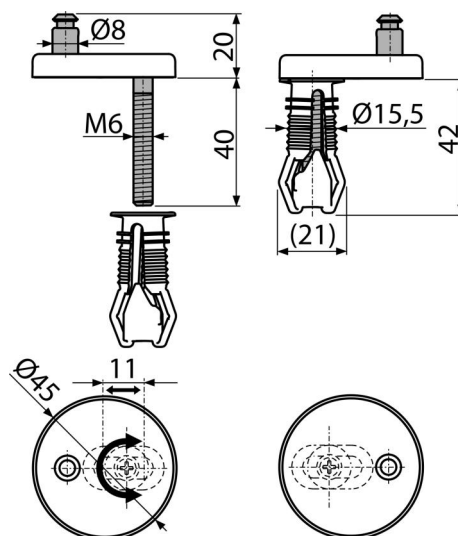

P105B

Okovi sa gornjom ugradnjom, beli poklopac

Primena

Za toaletne školjke

WC školjke sa ograničenim pristupom za montažu

Za WC dasku A602, A603, A604, A606, A674S

Karakteristike

- CLICK sistem – lako čišćenje keramike zahvaljujući funkciji jednostavnog uklanjanja daske
- Gornja montaža šarke zahvaljujući tiplu
- Metalno telo
- Plastični poklopac - beli
- Univerzalno podesiv u dve ose

Obim isporuke

- Tipl 2 kom
- Vijak od nerđajućeg čelika 2 kom
- Šarke sa plastičnim poklopcem 2 kom

Broj porudžbine, Logističke informacije

Šifra	EAN	Težina (komad pakovanje paleta)	Dimenzije (komad paleta)	Količina (pakovanje paleta)
P105B	8595580548957	0,06 0,06 - kg	62x45x45 mm	1 - kom