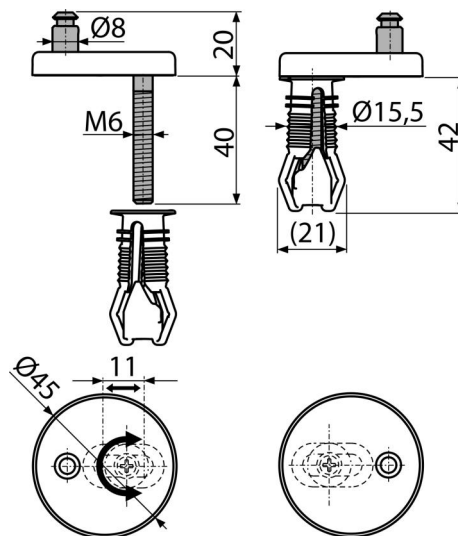

P105B

Кріплення кришки до унітазу з верхнім монтажем,
пластикові декоративні накладки

Галузь застосування

Для приставного унітазу
Для унітазів з обмеженою можливістю фіксації
Для сидінь А602, А603, А604, А606, А674S

Характеристика

- CLICK-система дозволяє легко чистити кераміку завдяки швидкому демонтажу сидіння
- Верхній монтаж петель, завдяки дюбелям
- Металевий корпус
- Пластикові панелі – білі
- Універсально регульовані в двох осях

Зміст комплекту

- Дюбель 2 шт.
- Кошик із нержавіючої сталі
- Петлі з пластиковою кришкою 2 шт.

Код замовлення, Логістична інформація

Код	EAN	Вага (шт упаковка палета)	Розміри (шт упаковка)	Кількість (упаковка палета)
P105B	8595580548957	0,06 0,06 - кг	62x45x45 мм	1 - шт