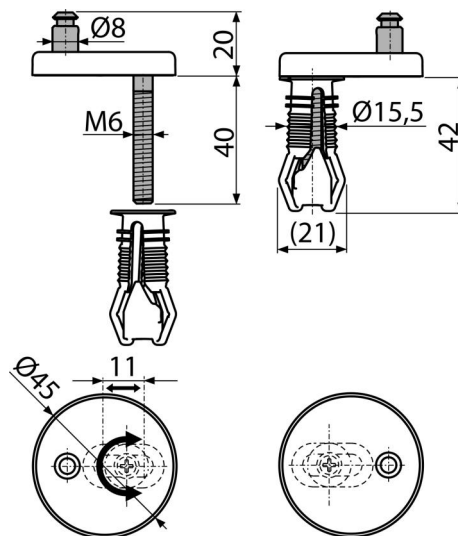

# P105B

Кріплення кришки до унітазу з верхнім монтажем,  
пластикові декоративні накладки

### Зміст комплекту

- Дюбель 2 шт.
- Кошик із нержавіючої сталі
- Петлі з пластиковою кришкою 2 шт.

### Код замовлення, Логістична інформація

Код	EAN	Вага (шт   упаковка   палета)	Розміри (шт   упаковка)	Кількість (упаковка   палета)
P105B	8595580548957	0,06   0,06   - кг	62x45x45   мм	1   - шт

Гарантія 2/2 років \*      Митний код 39269097