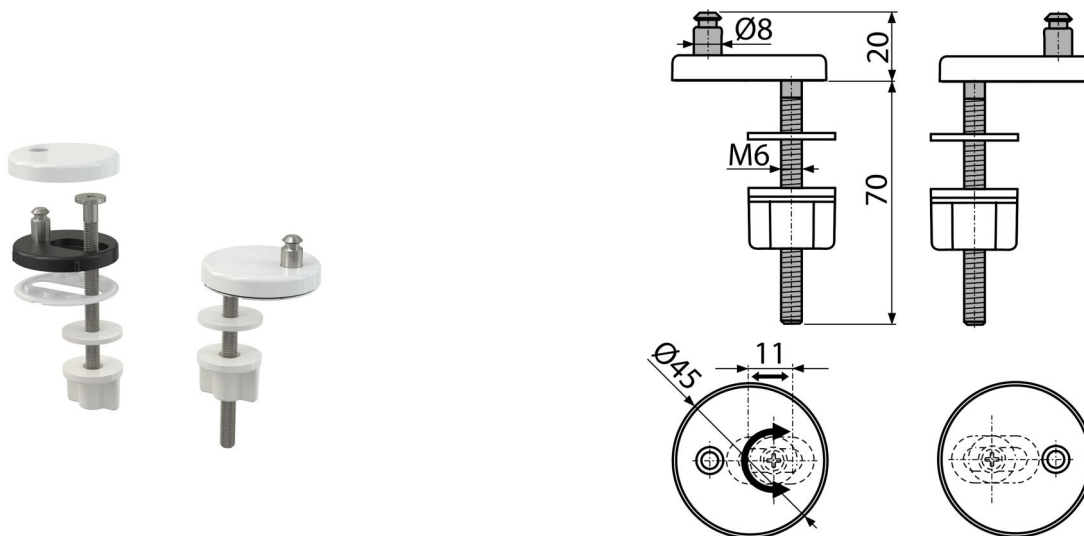

P106B

Крепежи за монтаж, бяла декоративна капачка

Приложение

Тоалетни чинии с ограничен достъп за монтаж
За тоалетна седалка A602, A603, A604, A606, A674S

Характеристики

- CLICK система - лесно почистване на керамиката благодарение на функцията за премахване на седалката
- Метален корпус
- Пластмасов капак - бял
- Универсално регулируема в две оси

Обхват на доставката

- Винт и гайки от неръждаема стомана 2 бр
- Панци с пластмасова капачка 2 бр

Продуктов код, Логистична информация

Код	EAN	Тегло (брой опаковка палет)	Размери (брой опаковка)	Количество (опаковка палет)
P106B	8595580548964	0,08 0,08 - кг	90x45x45 мм	1 - бр