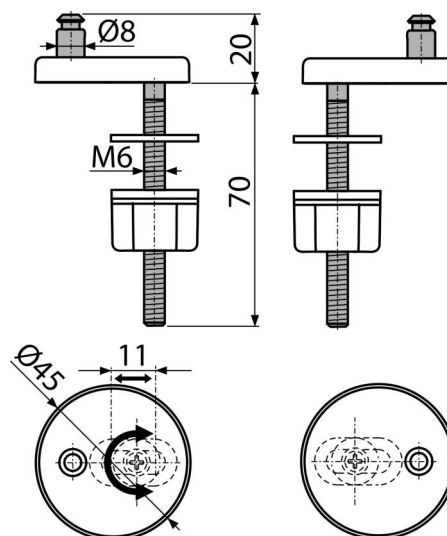

P106B

Panty se spodní montáží, krytka plast

Použití

Pro mísy s omezeným montážním přístupem
Pro WC sedátka A602, A603, A604, A606, A6745

Vlastnosti

- CLICK systém – lehce čistitelná keramika díky rychle odejmutelnému sedátku
- Kovové tělo
- Plastová krytka – bílá
- Univerzálně stavitelné ve dvou osách

Rozsah dodávky

- Nerezový šroub s maticemi 2 ks
- Závěs s plastovou krytkou 2 ks

Objednací kód, Logistické informace

Kód	EAN	Hmotnost (kus balení paleta)	Rozměr (kus balení)	Množství (balení paleta)
P106B	8595580548964	0,08 0,08 - kg	90×45×45 mm	1 - ks