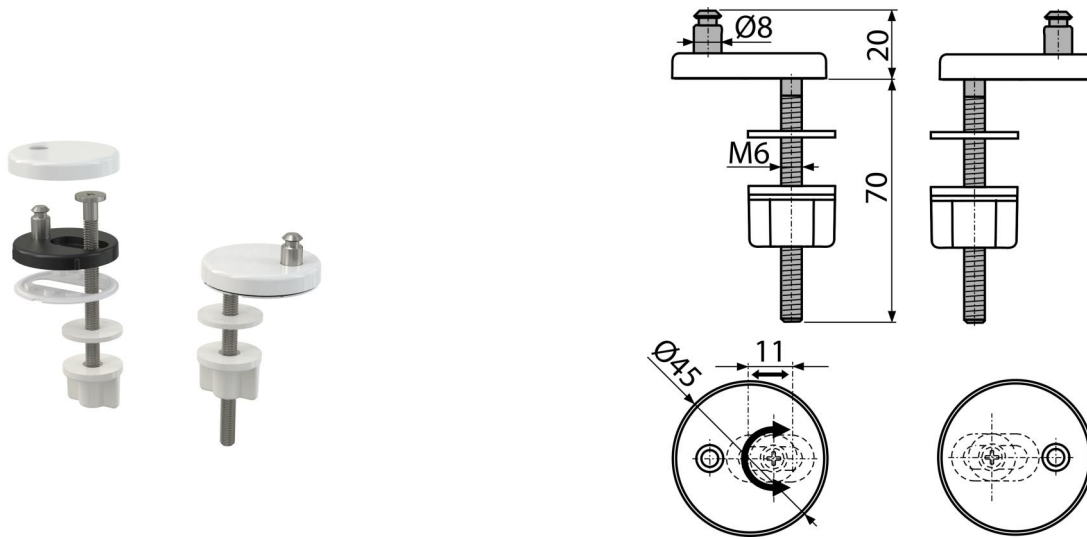

# P106B

Scharniere mit Montage von unten, Kunststoffkappe

## Anwendung

WC-BECKEN MIT SCHWEREN ZUGANG  
Für WC Sitze A602, A603, A604, A606, A674S

## Eigenschaften

- CLICK-System – leicht zu reinigende Keramik (der Sitz kann sehr schnell entfernt werden)
- Metallkörper
- Abdeckung aus Kunststoff - Weiß
- Metallscharniere universal verstellbar in zwei Achsen

## Verpackungsinhalt

- Rostfreie Schraube mit Mutter, 2 Stück
- Scharniere mit Kunststoffabdeckung 2 Stück