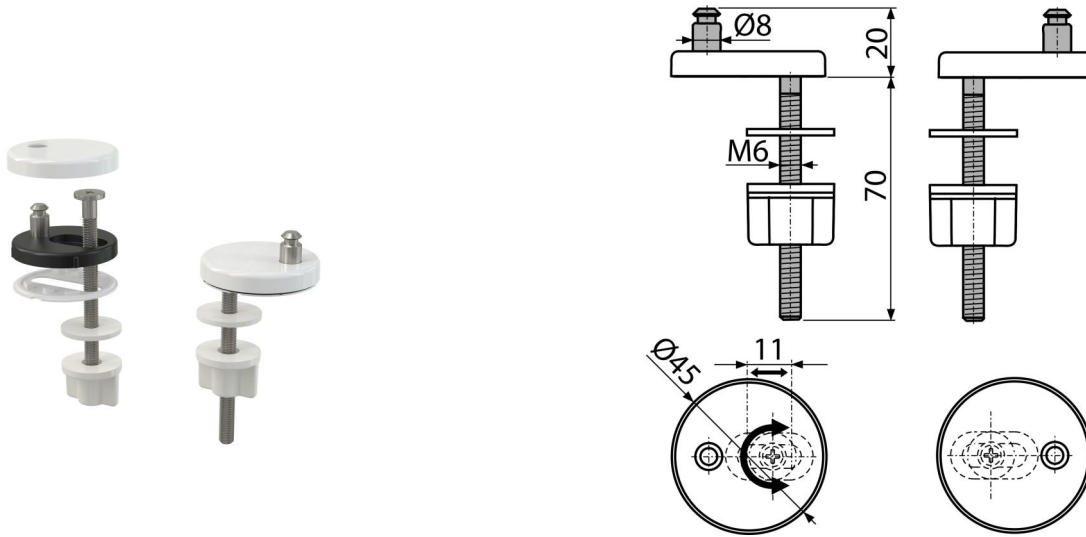

P106B

Scharniere mit Montage von unten, Kunststoffkappe

Anwendung

WC-BECKEN MIT SCHWEREN ZUGANG
Für WC Sitze A602, A603, A604, A606, A674S

Eigenschaften

- CLICK-System – leicht zu reinigende Keramik (der Sitz kann sehr schnell entfernt werden)
- Metallkörper
- Abdeckung aus Kunststoff - Weiß
- Metallscharniere universal verstellbar in zwei Achsen

Verpackungsinhalt

- Rostfreie Schraube mit Mutter, 2 Stück
- Scharniere mit Kunststoffabdeckung 2 Stück

Bestellnummer, Logistische Informationen

Code	EAN	Gewicht (stück menge palette)	Maße (stück menge)	Verpackung (menge palette)
P106B	8595580548964	0,08 0,08 - kg	90x45x45 mm	1 - Stk.