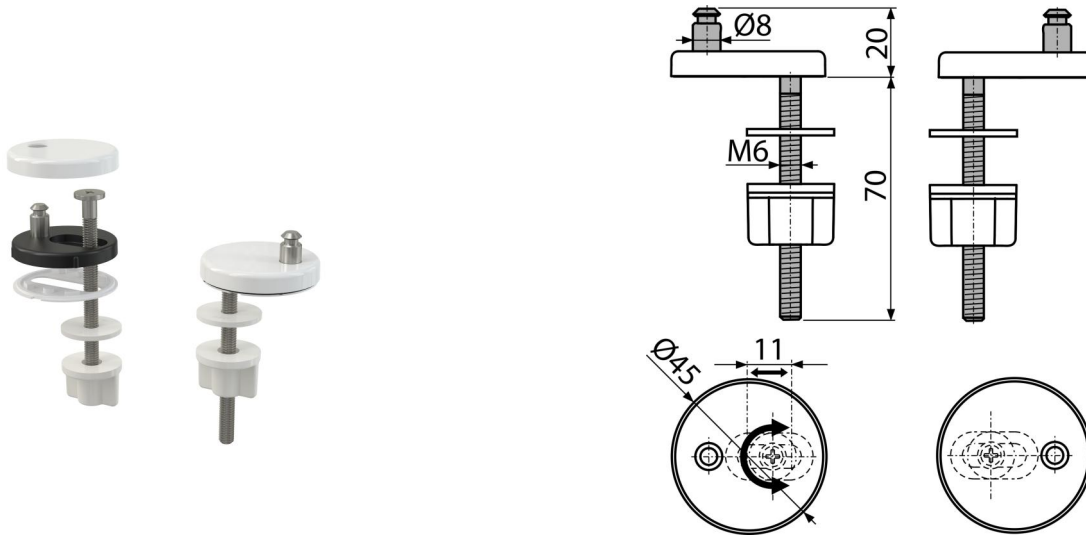

# P106B

Scharniere mit Montage von unten, Kunststoffkappe

## Anwendung

WC-BECKEN MIT SCHWEREN ZUGANG  
Für WC Sitze A602, A603, A604, A606, A674S

## Eigenschaften

- CLICK-System – leicht zu reinigende Keramik (der Sitz kann sehr schnell entfernt werden)
- Metallkörper
- Abdeckung aus Kunststoff - Weiß
- Metallscharniere universal verstellbar in zwei Achsen

## Verpackungsinhalt

- Rostfreie Schraube mit Mutter, 2 Stück
- Scharniere mit Kunststoffabdeckung 2 Stück