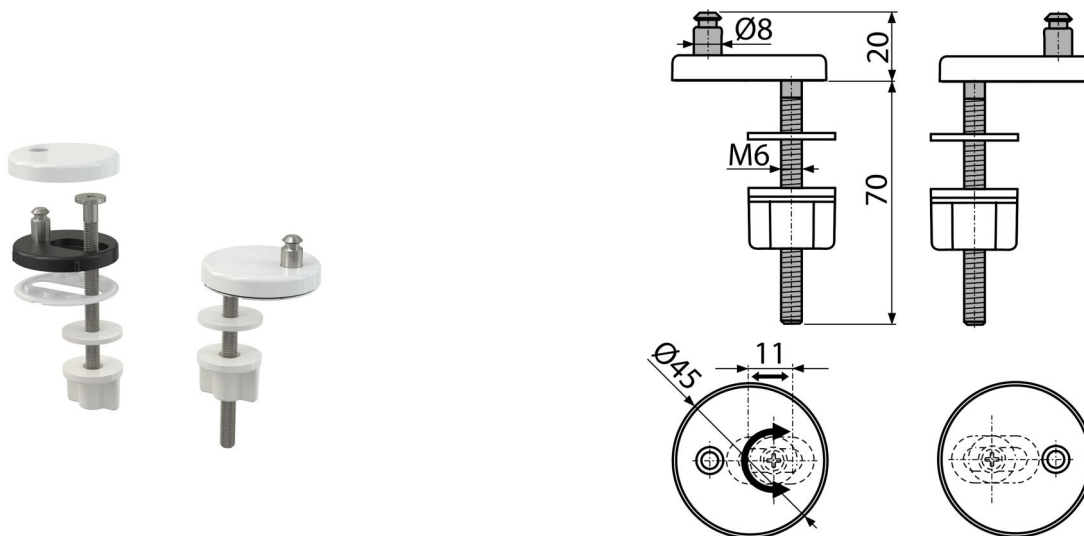

P106B

Alulról szerelhető pántok, műanyag kupakkal

**Alkalmazás**

WC csészékhez korlátozott szerelési hozzáférhetőséggel
WC ülőkékhez A602, A603, A604, A606, A674S

Jellemzők

- CLICK-rendszer – könnyen tisztítható kerámia, köszönhető a gyorsan levehető ülőkének
- Fém test
- Műanyag előlap-fehér
- Univerzálisan állítható két tengelyben

Csomag tartalma

- Rozsdamentes acél csavar anyával 2 db
- Pánt műanyag kupakkal 2 db

Rendelési szám, Logisztikai információk

Kód	EAN	Súly (db csomagolás paletta)	Méret (db csomagolás)	Mennyiség (csomagolás paletta)
P106B	8595580548964	0,08 0,08 - kg	90x45x45 mm	1 - db