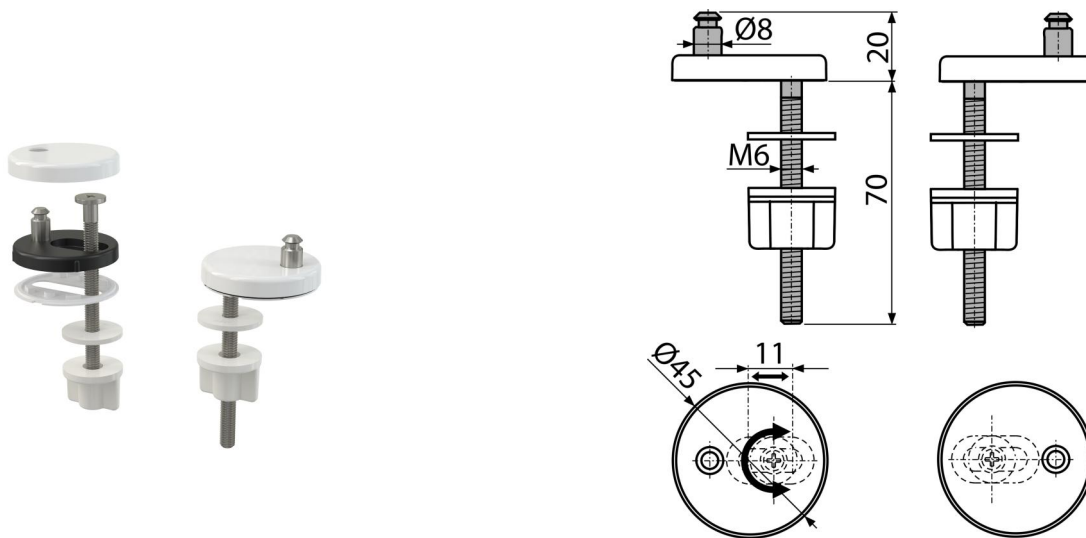

# P106B

ქვედა მონტაჟის პეტლები, პლასტმასის თავსახური

### განმარტება

ფიქსაციის შეზღუდული შესაძლებლობების მქონე უნიტაზებისთვის დასაჯდომებისთვის A602, A603, A604, A606, A674S

### დამახასიათებელი

- CLICK-სისტემა იძლევა კერამიკის მარტივად წმენდის საშუალებას დასაჯდომის სწრაფი დემონტაჟის წყალობით
- ლითონის კორპუსი
- პლასტმასის პანელი - თეთრი
- ორი ღერძით უნივერსალურად რეგულირებადი

### კომპლექტის შემადგენლობა

- უფანგავი ფოლადის ქანქები დაქანები 2 ცალი.
- პლასტმასის სახურავიანი პეტლები 2 ცალი.