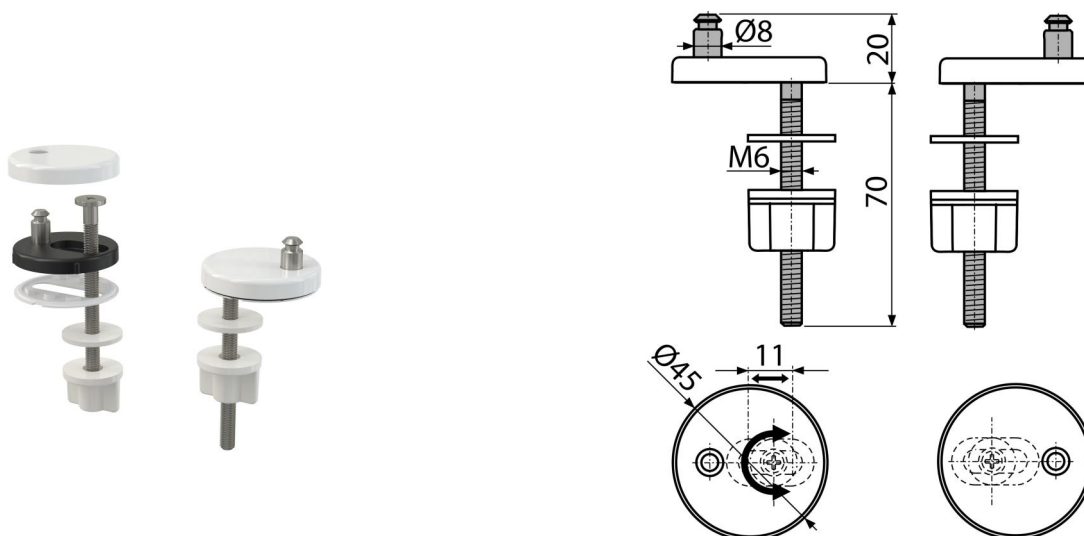

P106B

Zawiasy z dolnym montażem, nasadki z tworzywa

Zastosowanie

Do misek WC z ograniczonym dostępem
Do desek A602, A603, A604, A606, A674S

Cechy

- System CLICK – łatwość czyszczenia ceramiki dzięki możliwości szybkiego demontażu deski
- Metalowy korpus
- Zaślepka plastikowa – biała
- Uniwersalny regulowany w dwóch osiach

Zakres dostawy

- Śruby i nakrętki ze stali nierdzewnej 2 szt
- Zawias z plastikową pokrywą 2 szt

Numer zamówienia, Informacje logistyczne

Kod	EAN	Waga (sztuka pakowanie paleta)	Wymiary (sztuka pakowanie)	Ilość (pakowanie paleta)
P106B	8595580548964	0,08 0,08 - kg	90x45x45 mm	1 - sz