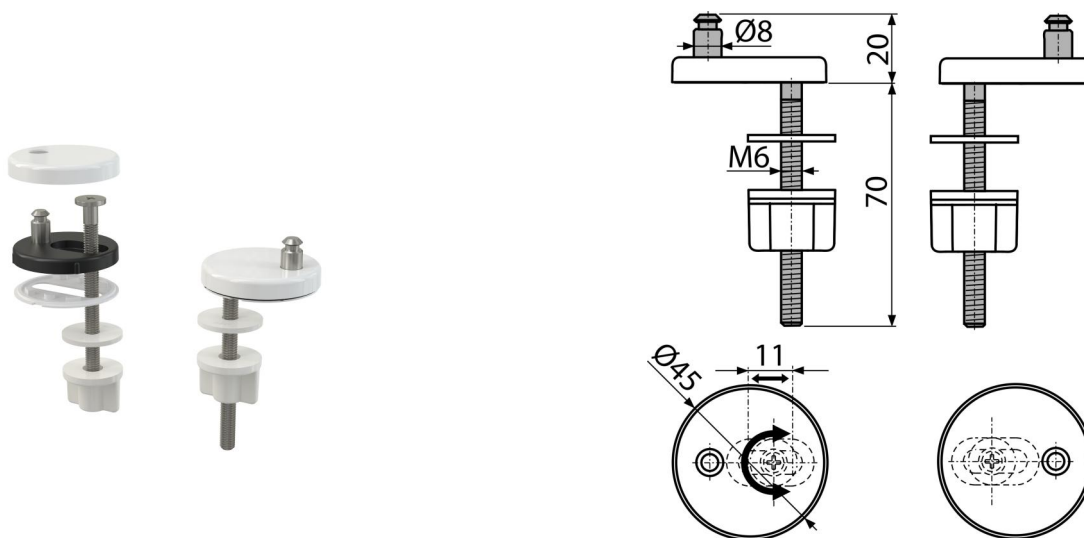

P106B

Set fixare cu montaj de jos, capac din plastic

Aplicație

Vase WC cu acces limitat de montaj

Pentru capacele de toaletă A602, A603, A604, A606, A674S

Caracteristici

- Sistem CLICK – ceramica este mai ușor de curățată datorită funcției de detașare a capacului
- Corp metalic
- Capac din plastic – alb
- Universal reglabil în două axe

Conținutul pachetului

- Șurub din oțel inoxidabil și piulițe 2 buc
- Balamalele cu capac din plastic 2 buc

Detalii pentru comandă, Informații logistice

Cod	EAN	Greutate (buc ambalare palet)	Dimensiuni (buc ambalare)	Cantitate (ambalare palet)
P106B	8595580548964	0,08 0,08 - kg	90x45x45 mm	1 - buc