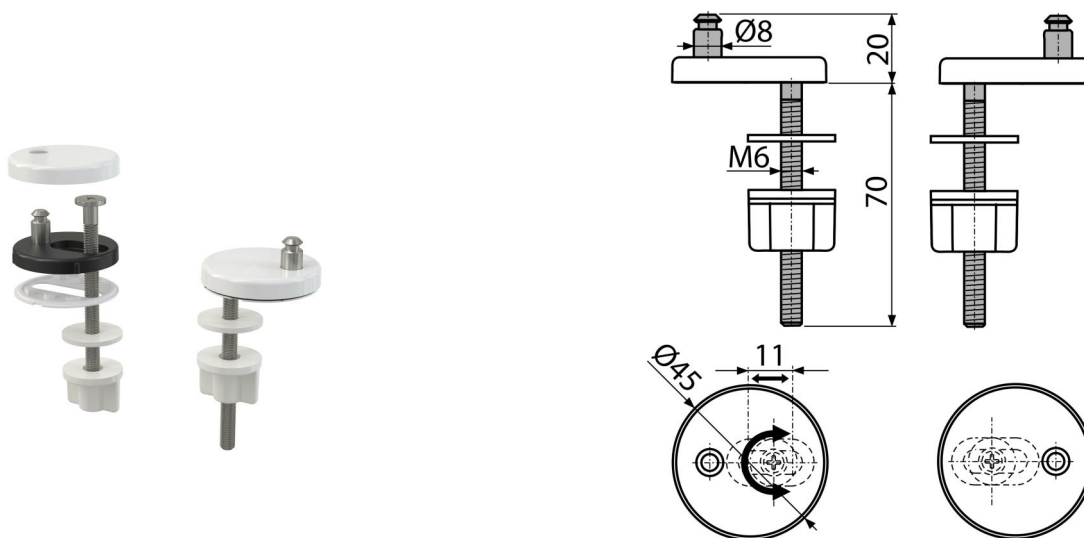

# P106B

Петли с нижним монтажом, пластиковая крышка

## Область применения

Для унитазов с ограниченной возможностью фиксации  
Для сидений A602, A603, A604, A606, A674S

## Характеристика

- CLICK-система позволяет легко чистить керамику благодаря быстрому демонтажу сиденья
- Металлический корпус
- Пластиковая панель – белая
- Универсально регулируемые в двух осях

## Содержание комплекта

- Болты из нержавеющей стали и гайки 2 шт.
- Петли с пластиковой крышкой 2 шт.