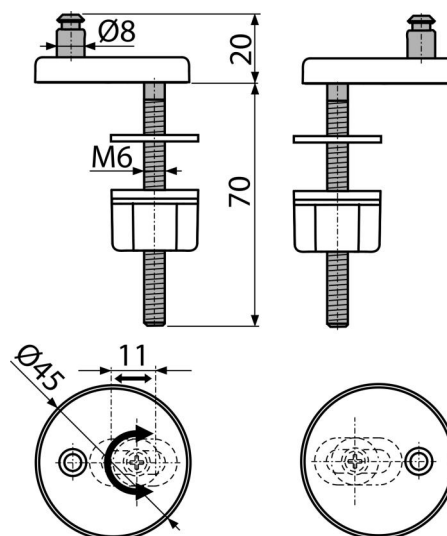

P106B

Pánty so spodnou montážou, krytka plast

Použitie

Pre misky s obmedzeným montážnym prístupom
Pre WC sedátka A602, A603, A604, A606, A6745

Vlastnosti

- CLICK systém – ľahko čistiteľná keramika vďaka rýchlo odnímateľnému sedátku
- Kovové telo
- Plastová krytka – biela
- Univerzálne nastaviteľné v dvoch osiach

Rozsah dodávky

- Nerezová skrutka s maticami 2 ks
- Záves s plastovou krytkou 2 ks

Objednací kód, Logistické informácie

Kód	EAN	Hmotnosť (kus balenie paleta)	Rozmer (kus balenie)	Množstvo (balenie paleta)
P106B	8595580548964	0,08 0,08 - kg	90×45×45 mm	1 - ps