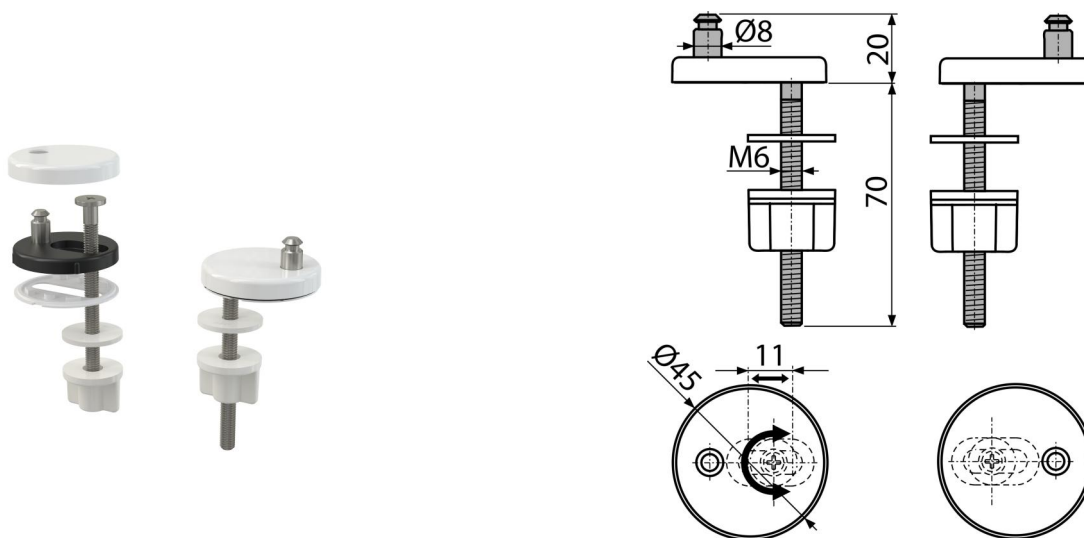

P106B

Okovi sa donjom ugradnjom, beli poklopac

Primena

WC školjke sa ograničenim pristupom za montažu
Za WC dasku A602, A603, A604, A606, A674S

Karakteristike

- CLICK sistem – lako čišćenje keramike zahvaljujući funkciji jednostavnog uklanjanja daske
- Metalno telo
- Plastični poklopac - beli
- Univerzalno podesiv u dve ose

Obim isporuke

- Vijak i matice od nerđajućeg čelika 2 kom
- Šarke sa plastičnim poklopcem 2 kom

Broj porudžbine, Logističke informacije

Šifra	EAN	Težina (komad pakovanje paleta)	Dimenzije (komad paleta)	Količina (pakovanje paleta)
P106B	8595580548964	0,08 0,08 - kg	90x45x45 mm	1 - kom