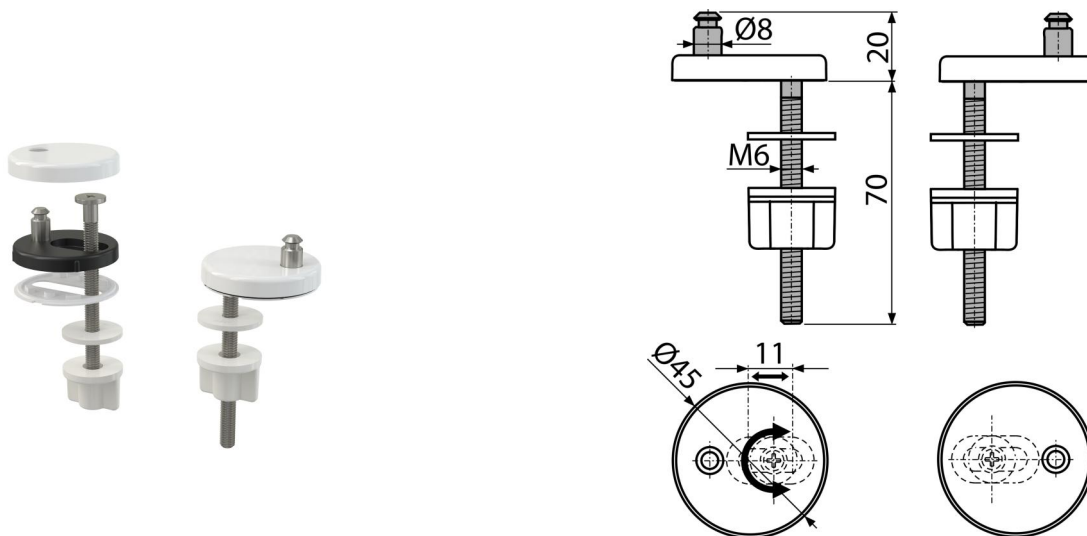

P106B

Кріплення кришки до унітазу з нижнім монтажем,
пластикові декоративні накладки

Галузь застосування

Для унітазів з обмеженою можливістю фіксації
Для сидінь A602, A603, A604, A606, A674S

Характеристика

- CLICK-система дозволяє легко чистити кераміку завдяки швидкому демонтажу сидіння
- Металевий корпус
- Пластикові панелі – білі
- Універсально регульовані в двох осях

Зміст комплекту

- Болти з нержавіючої сталі і гайки 2 шт.
- Петлі з пластиковою кришкою 2 шт.

Код замовлення, Логістична інформація

Код	EAN	Вага (шт упаковка палета)	Розміри (шт упаковка)	Кількість (упаковка палета)
P106B	8595580548964	0,08 0,08 - кг	90x45x45 мм	1 - шт

Гарантія

2/2 років *