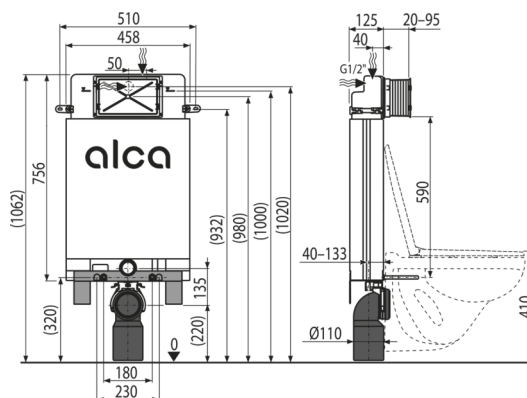

AM100/1000 Alcamodul

WC modul pro zazdívání

Použití

Pro montáž závěsného WC s přípojovací roztečí 180 mm nebo 230 mm

Pro závěsné WC

Pro zazdění a obezdění k nosné stěně – mokry proces

Vlastnosti

- Duální splachování nezávisle nastavitelné s hygienickou rezervou
- Kompatibilní se všemi ovládacími tlačítky Alca
- Konstrukce polystyrenové izolace nádržky zjednodušuje zazdívání, zabraňuje rosení na povrchu nádržky a tlumí prostup vibrací z nádržky do stavební konstrukce
- Kryt servisního otvoru zjednodušuje montáž a brání pronikání vlhkosti a nečistot
- Materiál nosné konzoly: pozinkovaný kov
- Montážní hloubka nastavitelná v rozmezí 20–95 mm
- Montážní výška 1062 mm
- Možnost vestavby oddáleného nebo senzorového splachování
- Nádržka je vyrobena z jednoho kusu, čímž je zaručena 100% nepropustnost
- Nosná konzola zaručuje vysokou tuhost připojení WC ke stěně
- Nutné podezdění nebo použití noh M90
- Obsahuje dávkovač WC tablet
- Posuvný mechanismus držáku odpadu v osmi polohách ve vzdálenosti 0–93 mm
- Přívod vody zezadu/shora uprostřed
- Rohový ventil s možností na napojení na potrubní systém Mepla
- Rozměry a konstrukce konzoly zjednodušují instalaci systému
- Servisní práce bez použití nářadí
- Stavební hloubka 125 mm

Rozsah dodávky

- Fixační set pro uchycení WC mísy: závitová tyč M12 – 2 ks, podložky – 4 ks, krytka – 2 ks, matice – 2 ks, chránička závitů – 2 ks
- Fixační set: vrut Ø8×60 – 2 ks, vrut Ø4,8×38 – 2 ks, hmoždinka Ø12 – 2 ks, hmoždinka Ø8 – 2 ks
- Koleno odpadu HT 90/110 polyethylen, PE-HD
- Kryt servisního otvoru dvoudílný, jednoduše zkrátitelný
- Nádrž s napouštěcí a vypouštěcí armaturou
- Nosná konzola
- Sada instalačních krytek pro ochranu přípojovacích otvorů při montáži systému
- Sada pro vhazování WC tablet
- Šroubení 1/2" pro připojení vody s integrovaným rohovým ventilem Schell 1/2"–3/8"
- Teleskopické upevňovací úchyty 2 ks
- Těsnění odpadu, propojka polypropylen, těsnění propojky
- Těsnění přívodu, vývodka polypropylen, vrapová vložka