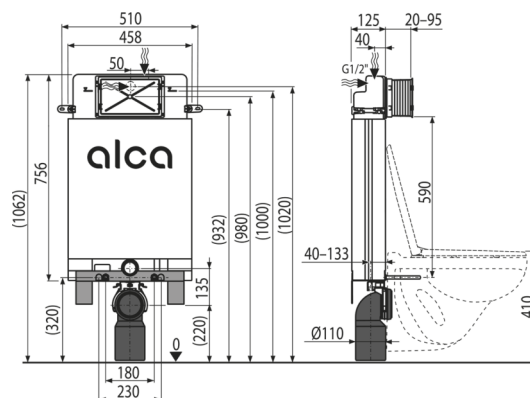

AM100/1000 Alcamodul

WC modul pro zazdívání

Použití

Pro montáž závěsného WC s přípojovací roztečí 180 mm nebo 230 mm

Pro závěsné WC

Pro zazdění a obezdění k nosné stěně – mokry proces

Vlastnosti

- Duální splachování nezávisle nastavitelné s hygienickou rezervou
- Kompatibilní se všemi ovládacími tlačítky Alca
- Konstrukce polystyrenové izolace nádržky zjednodušuje zazdívání, zabraňuje rosení na povrchu nádržky a tlumí prostup vibrací z nádržky do stavební konstrukce
- Kryt servisního otvoru zjednodušuje montáž a brání pronikání vlhkosti a nečistot
- Materiál nosné konzoly: pozinkovaný kov
- Montážní hloubka nastavitelná v rozmezí 20–95 mm
- Montážní výška 1062 mm
- Možnost vestavby oddáleného nebo senzorového splachování
- Nádržka je vyrobena z jednoho kusu, čímž je zaručena 100% nepropustnost
- Nosná konzola zaručuje vysokou tuhost připojení WC ke stěně
- Nutné podezdění nebo použití noh M90
- Obsahuje dávkovač WC tablet
- Posuvný mechanismus držáku odpadu v osmi polohách ve vzdálenosti 0–93 mm
- Přívod vody zezadu/shora uprostřed
- Rohový ventil s možností na napojení na potrubní systém Mepla
- Rozměry a konstrukce konzoly zjednodušují instalaci systému
- Servisní práce bez použití nářadí
- Stavební hloubka 125 mm

Rozsah dodávky

- Fixační set pro uchycení WC mísy: závitová tyč M12 – 2 ks, podložky – 4 ks, krytka – 2 ks, matice – 2 ks, chránička závitů – 2 ks
- Fixační set: vřut Ø8×60 – 2 ks, vřut Ø4,8×38 – 2 ks, hmoždinka Ø12 – 2 ks, hmoždinka Ø8 – 2 ks
- Kolenko odpadu HT 90/110 polyethylen, PE-HD
- Kryt servisního otvoru dvoudílný, jednoduše zkrátitelný
- Nádrž s napouštěcí a vypouštěcí armaturou
- Nosná konzola
- Sada instalačních krytek pro ochranu přípojovacích otvorů při montáži systému
- Sada pro vřazování WC tablet
- Šroubení 1/2" pro připojení vody s integrovaným rohovým ventilem Schell 1/2"–3/8"
- Teleskopické upevňovací úchyty 2 ks
- Těsnění odpadu, propojka polypropylen, těsnění propojky
- Těsnění přívodu, vývodka polypropylen, vřapová vložka