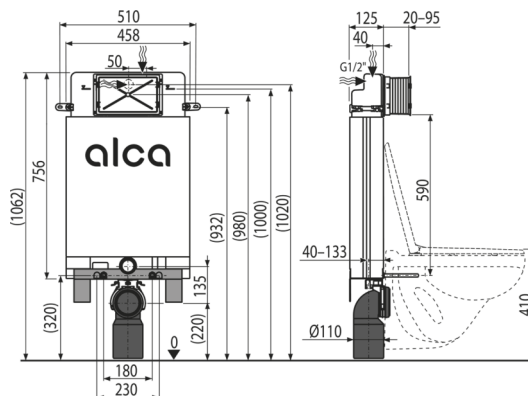

Rozsah dodávky

- Fixační set pro uchycení WC mísy: závitová tyč M12 – 2 ks, podložky – 4 ks, krytka – 2 ks, matice – 2 ks, chránička závitů – 2 ks
- Fixační set: vrut Ø8×60 – 2 ks, vrut Ø4,8×38 – 2 ks, hmoždinka Ø12 – 2 ks, hmoždinka Ø8 – 2 ks
- Koleny odpadu HT 90/110 polyethylen, PE-HD
- Kryt servisního otvoru dvoudílný, jednoduše zkrátitelný
- Nádrž s napouštěcí a vypouštěcí armaturou
- Nosná konzola
- Sada instalačních krytek pro ochranu přípojovacích otvorů při montáži systému
- Sada pro vhazování WC tablet
- Šroubení 1/2" pro připojení vody s integrovaným rohovým ventilem Schell 1/2"–3/8"
- Teleskopické upevňovací úchyty 2 ks
- Těsnění odpadu, propojka polypropylen, těsnění propojky
- Těsnění přívodu, vývodka polypropylen, vrapová vložka

Objednací kód, Logistické informace

Kód	EAN	Hmotnost (kus | balení | paleta)	Rozměr (kus | balení)	Množství (balení | paleta)
AM100/1000	8595580550448	7,43 | 7,43 | 168,6 kg	1045×140×475 | 1045×475×140 mm	1 | 20 ks

Záruky

2/15 let *

Celní kód

39229000

Normy

ČSN EN 14124, ČSN EN 14055

Technické parametry

- Doporučený rozsah tlaku vody 0,3-0,5 MPa
- Funkční rozsah tlaku vody 0,05-1,6 MPa
- Hygienická rezerva 3 l
- Malé spláchnutí 2,5-3,5 l
- Objem vody v nádržce 9 l
- Připojení vody zezadu nebo shora montážními otvory G1/2 "
- Standardní nastavení malého spláchnutí 3 l
- Standardní nastavení velkého spláchnutí 6 l
- Velké spláchnutí 6-9 l
- Zátěžová zkouška 400 kg