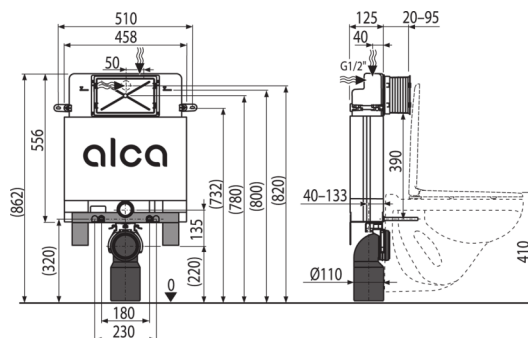

AM100/850 Alcamodul

WC modul pro zazdívání

Použití

Pro montáž závěsného WC s přípojovací roztečí 180 mm nebo 230 mm

Pro závěsné WC

Pro zazdění a obezdění k nosné stěně – mokry proces

Vlastnosti

- Duální splachování nezávisle nastavitelné s hygienickou rezervou
- Kompatibilní se všemi ovládacími tlačítky Alca
- Konstrukce polystyrenové izolace nádrží zjednodušuje zazdívání, zabraňuje rosení na povrchu nádrží a tlumí prostup vibrací z nádrží do stavební konstrukce
- Kryt servisního otvoru zjednodušuje montáž a brání pronikání vlhkosti a nečistot
- Materiál nosné konzoly: pozinkovaný kov
- Montážní hloubka nastavitelná v rozmezí 20–95 mm
- Montážní výška 862 mm
- Možnost vestavby oddáleného nebo senzorového splachování
- Nádržka je vyrobena z jednoho kusu, čímž je zaručena 100% nepropustnost
- Nosná konzola zaručuje vysokou tuhost připojení WC ke stěně
- Nutné podezdění nebo použití noh M90
- Obsahuje dávkovač WC tablet
- Posuvný mechanismus držáku odpadu v osmi polohách ve vzdálenosti 0–93 mm
- Přívod vody zezadu/shora uprostřed
- Rohový ventil s možností na napojení na potrubní systém Mepla
- Rozměry a konstrukce konzoly zjednodušují instalaci systému
- Servisní práce bez použití nářadí
- Stavební hloubka 125 mm

Rozsah dodávky

- Fixační set pro uchycení WC mísy: závitová tyč M12 – 2 ks, podložky – 4 ks, krytka – 2 ks, matice – 2 ks, chránička závitů – 2 ks
- Fixační set: vřut Ø8×60 – 2 ks, vřut Ø4,8×38 – 2 ks, hmoždinka Ø12 – 2 ks, hmoždinka Ø8 – 2 ks
- Kolenko odpadu HT 90/110 polyethylen, PE-HD
- Kryt servisního otvoru dvoudílný, jednoduše zkrátitelný
- Nádrž s napouštěcí a vypouštěcí armaturou
- Nosná konzola
- Sada instalačních krytek pro ochranu přípojovacích otvorů při montáži systému
- Sada pro vhazování WC tablet
- Šroubení 1/2" pro připojení vody s integrovaným rohovým ventilem Schell 1/2"–3/8"
- Teleskopické upevňovací úchyty 2 ks
- Těsnění odpadu, propojka polypropylen, těsnění propojky
- Těsnění přívodu, vývodka polypropylen, vřapová vložka