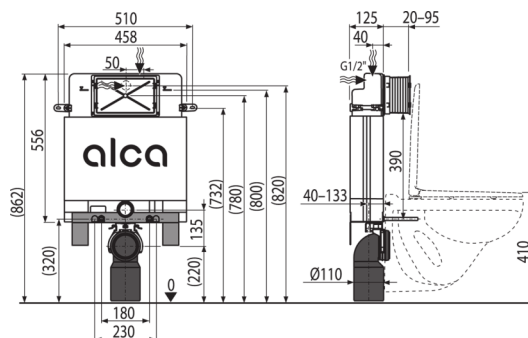

### Použití

Pro montáž závěsného WC s přípojevací roztečí 180 mm nebo 230 mm

Pro závěsné WC

Pro zazdění a obezdění k nosné stěně – mokvý proces

### Vlastnosti

- Duální splachování nezávisle nastavitelné s hygienickou rezervou
- Kompatibilní se všemi ovládacími tlačítky Alca
- Konstrukce polystyrenové izolace nádržky zjednodušuje zazdívání, zabraňuje rosení na povrchu nádržky a tlumí prostup vibrací z nádržky do stavební konstrukce
- Kryt servisního otvoru zjednodušuje montáž a brání pronikání vlhkosti a nečistot
- Materiál nosné konzoly: pozinkovaný kov
- Montážní hloubka nastavitelná v rozmezí 20–95 mm
- Montážní výška 862 mm
- Možnost vestavby oddáleného nebo senzorového splachování
- Nádržka je vyrobena z jednoho kusu, čímž je zaručena 100% nepropustnost
- Nosná konzola zaručuje vysokou tuhost připojení WC ke stěně
- Nutné podezdění nebo použití noh M90
- Obsahuje dávkovač WC tablet
- Posuvný mechanismus držáku odpadu v osmi polohách ve vzdálenosti 0–93 mm
- Přívod vody zezadu/shora uprostřed
- Rohový ventil s možností na napojení na potrubní systém Mepla
- Rozměry a konstrukce konzoly zjednodušují instalaci systému
- Servisní práce bez použití nářadí
- Stavební hloubka 125 mm

### Rozsah dodávky

- Fixační set pro uchycení WC mísy: závitová tyč M12 – 2 ks, podložky – 4 ks, krytka – 2 ks, matice – 2 ks, chránička závitů – 2 ks
- Fixační set: vřut Ø8×60 – 2 ks, vřut Ø4,8×38 – 2 ks, hmoždinka Ø12 – 2 ks, hmoždinka Ø8 – 2 ks
- Koleno odpadu HT 90/110 polyethylen, PE-HD
- Kryt servisního otvoru dvoudílný, jednoduše zkrátitelný
- Nádrž s napouštěcí a vypouštěcí armaturou
- Nosná konzola
- Sada instalačních krytek pro ochranu přípojevacích otvorů při montáži systému
- Sada pro vřazování WC tablet
- Šroubení 1/2" pro připojení vody s integrovaným rohovým ventilem Schell 1/2"–3/8"
- Teleskopické upevňovací úchyty 2 ks
- Těsnění odpadu, propojka polypropylen, těsnění propojky
- Těsnění přívodu, vývodka polypropylen, vřapová vložka