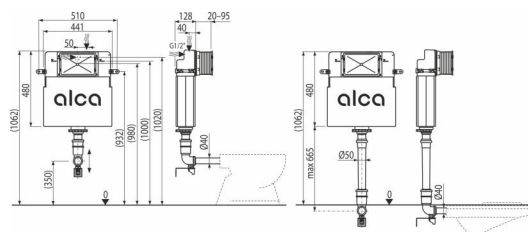

AM112 Basicmodul

WC nádrž pro zazdivání

Použití

Pro instalaci samostatně stojících WC nebo WC pevně zabudovaných v podlaze
Pro zazdění a obezdění – mokvý proces

Vlastnosti

- Duální splachování nezávisle nastavitelné s hygienickou rezervou
- Kompatibilní se všemi ovládacími tlačítky Alca
- Konstrukce polystyrenové izolace nádržky zjednodušuje zazdívání, zabraňuje rosení na povrchu nádržky a tlumí prostup vibrací z nádržky do stavební konstrukce
- Kryt servisního otvoru zjednodušuje montáž a brání pronikání vlhkosti a nečistot
- Materiál: polypropylen
- Montážní hloubka nastavitelná v rozmezí 20–95 mm
- Montážní výška 1062 mm
- Možnost vestavby oddáleného nebo sensorového splachování
- Nádržka je vyrobena z jednoho kusu, čímž je zaručena 100% nepropustnost
- Obsahuje dávkovač WC tablet
- Přívod vody zezadu/shora uprostřed
- Rohový ventil s možností na napojení na potrubní systém Mepla
- Servisní práce bez použití nářadí
- Stavební hloubka 128 mm

Rozsah dodávky

- Držák + zámek držáku
- Fixační set: vrut Ø5×40 – 5 ks, hmoždinka Ø8 – 5 ks
- Kryt servisního otvoru dvoudílný, jednoduše zkrátitelný
- Manžeta
- Nádrž s napouštěcí a vypouštěcí armaturou
- Pásek děrovaný k upevnění nádržky
- Připojovací set Ø40 pro napojení WC mísy k přívodu vody z nádrže
- Rozeta
- Sada instalačních krytek pro ochranu připojovacích otvorů při montáži systému
- Sada pro vřazování WC tablet
- Šroubení 1/2" pro připojení vody s integrovaným rohovým ventilem Schell 1/2"–3/8"
- Teleskopické upevňovací úchyty 2 ks
- Těsnění přívodu
- Vrapová vložka

Normy

ČSN EN 14124, ČSN EN 14055

Technické parametry

- Doporučený rozsah tlaku vody 0,3-0,5 MPa
- Funkční rozsah tlaku vody 0,05-1,6 MPa
- Hygienická rezerva 3 l
- Malé spláchnutí 2,5-3,5 l
- Objem vody v nádržce 9 l
- Připojení vody zezadu nebo shora montážními otvory G1/2"
- Standardní nastavení malého spláchnutí 3 l
- Standardní nastavení velkého spláchnutí 6 l
- Velké spláchnutí 6-9 l