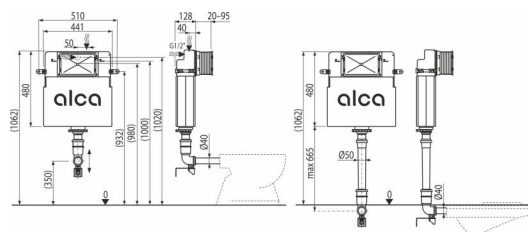

AM112 Basicmodul

WC tartály befalazáshoz

Alkalmazás

Álló vagy padlóba épített (pottyantós) WC-k szereléséhez
Befalazáshoz és körbe falazáshoz – vizes eljárás

Jellemzők

- Kettős öblítés függetlenül állítható, higiéniai tartálékkal
- Kompatibilis az összes Alca nyomólappal
- A polisztirol szigetelésének szerkezete leegyszerűsíti a befalazást és megakadályozza a páralecsapódás képződését a tartály felületén és tompítja a tartály rezgését
- A szerelőnyílás fedele egyszerűsíti a szerelést és megakadályozza a nedvesség és szennyeződés bejutását
- Anyag: polipropilén
- Állítható szerelési mélység 20–95 mm
- Szerelési magasság 1062 mm
- Alkalmos a távolabbról való vagy érzékelős öblítés beszereléséhez
- A tartály egy darabból készül, így biztosítva a 100%-os vízzárást
- Tartalmazza a WC tableta adagolót
- Vízcsatlakozás hátulról/felülről közepén
- Sarokszelep lehetséges csatlakozása Mepla csőrendszerhez
- Karbantartás számszám nélkül

Csomag tartalma

- Tartó + tartó zár
- Rögzítő szett: csavar Ø5×40 – 5 db, tipli Ø8 – 5 db
- A szerelőnyílás fedele kétrészes, egyszerűen rövidíthető
- Mandzsetta
- Tartály töltő és leeresztő szeleppel
- Perforált heveder a tartály rögzítéséhez
- Csatlakozó szett Ø40 a WC-csésze vízbekötéséhez a tartályból
- Rozetta
- Szerelő nyílás fedél, a szerelő nyílás takarására beépítéskor
- WC tableta adagoló
- 1/2" csatlakozó a víz bekötéséhez integrált Schell 1/2"-3/8" sarokszeleppel
- Teleszkópos szerelőkonzolok 2 db
- Bemeneti tömítés
- Szűkítő gumibetét 40/10

Garanciák

2/15 év *

Szabványok

EN 14124, EN 14055

Műszaki adatok

- Javasolt víznyomás terjedeleme 0,3-0,5 MPa
- Víznyomás terjedeleme 0,05-1,6 MPa
- Higiénikus tartalék 3 l
- Kis öblítés 2,5-3,5 l
- A víz térfogata a tartályban 9 l
- Vízcsatlakozás hátulról vagy felülről a szerelési nyílásokon keresztül G1/2"
- A kis öblítés alapbeállítása 3 l
- A nagy öblítés alapbeállítása 6 l
- Nagy öblítés 6-9 l