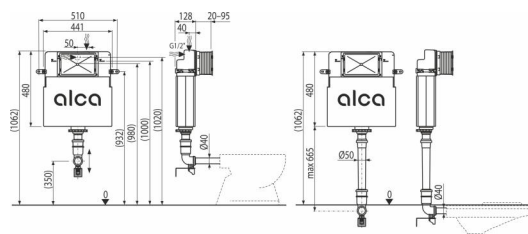

# AM112 Basicmodul

Бачок для замуровывания в стену

## Характеристика

- Двойной смыв, независимо регулируемый, с гигиеническим резервом
- Совместима со всеми кнопками управления Alca
- Конструкция полистирольной изоляции упрощает процесс замуровывания в стену, предотвращает процесс конденсации на поверхности бачка и ослабляет вибрацию в строительной конструкции
- Крышка сервисного отверстия упрощает процесс монтажа и защищает от влаги и грязи
- Материал: полипропилен
- Монтажная глубина рукава регулируется в диапазоне 20–95 мм
- Монтажная высота 1062 мм
- Подходит для установки пневматического или сенсорного смыва
- Бачок сделан из одного фрагмента полипропилена, что обеспечивает его 100% герметичность
- Содержит дозатор таблеток для унитаза
- Подвод воды сзади/сверху посередине
- Угловой вентиль с возможностью подключения к системе трубопроводов Merla
- Возможность сервиса без использования инструментов
- Монтажная глубина 128 мм

## Содержание комплекта

- Держатель + замок держателя
- Монтажный комплект: винт Ø5×40 – 5 шт., дюбель Ø8 – 5 шт.
- Рукав сервисного отверстия двусоставный, легко укорачивается
- Манжета
- Бачок спускным и выпускным механизмом
- Перфорированная лента для укрепления бачка
- Соединительный комплект Ø40 для подключения воды к унитазу
- Обрамление
- Монтажный комплект крышек для защиты технических отверстий при установке системы
- Набор для введения туалетных таблеток
- Резьбовое соединение 1/2" для подвода воды со встроенным угловым вентилем Schell 1/2"-3/8"
- Телескопические крепежные кронштейны 2 шт.
- Прокладка ввода
- Манжета переходная

Код заказа, Логистическая информация

Код	EAN	Вес		Размеры		Количество	
		(шт   упаковка   паллета)		(шт   упаковка)		(упаковка   паллета)	
AM112	8595580550493	4,87	4,87   117,4 кг	1050×480×140	1050×480×140 мм	1	20 шт