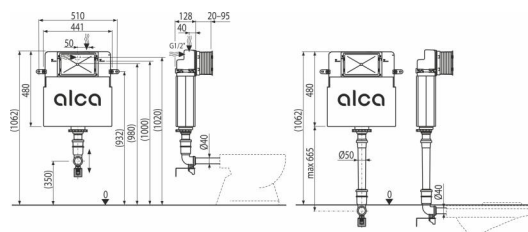

AM112 Basicmodul

Бачок для замурування в стіну

Галузь застосування

Призначений для окремо розташованих підлогових унітазів або унітазів, закріплених в підлозі
Для огорожувальних конструкцій всередині і навколо - «мокрый» монтаж

Характеристика

- Подвійний змив, незалежно регульований, з гігієнічним резервом
- Сумісна з усіма кнопками управління Alca
- Конструкція полістирольної ізоляцією спрощує процес замурування в стіну, запобігає процес конденсації на поверхні бачка і послаблює вібрацію в будівельній конструкції
- Кришка сервісного отвору спрощує процес монтажу і захищає від вологи та бруду
- Матеріал: поліпропілен
- Монтажна глибина рукава регулюється від 20 до 95 мм
- НИЗЬКА МОНТАЖНА ВИСОТА (1062 мм)
- Підходить для установки пневматичного або сенсорного змиву
- Бачок зроблений з одного фрагмента поліпропілену, що забезпечує його 100% герметичність
- Містить дозатор таблеток для унітазу
- Підведення води з задньої стінки/зверху посередині
- Кутувий вентиль з можливістю підключення до системи трубопроводів Merla
- Можливість сервісу без використання інструментів

Зміст комплекту

- Тримач + замок держателя
- Монтажний комплект: гвинт Ø5×40 – 5 шт., Дюбель Ø8 – 5 шт.
- Рукав сервісного отвору двусоставний, легко скорочується
- манжета
- Бачок з впускним і випускним механізмом
- Перфорована стрічка для зміцнення бачка
- З'єднувальний комплект Ø40 для підключення води до унітазу
- обрамлення
- Монтажний комплект кришок для захисту технічних отворів при установці системи
- набір для введення туалетних пігулок
- Різьбове з'єднання 1/2" для підведення води з вбудованим кутувим вентилем Schell 1/2"-3/8"
- Телескопічні кронштейни для кріплення 2 шт.
- Прокладка введення
- манжета перехідна