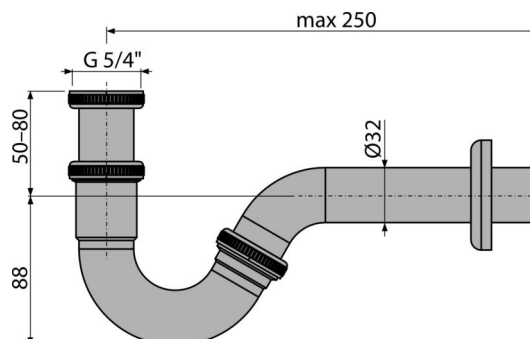

A45G

Sífon bidetový DN32 kov

Použití

Pro bidety

Vlastnosti

- Materiál: pochromovaný kov
- Napojení na odpadní trubku Ø32 mm
- Nižší zástavbová výška
- Zvýšená odolnost proti poškrábání

Rozsah dodávky

- Matice pro připojení bidetové výpusti 5/4"
- Rozeta kovová
- Tělo sífonu

Objednací kód, Logistické informace

Kód	EAN	Hmotnost (kus balení paleta)	Rožměr (kus balení)	Množství (balení paleta)
A45G	8595580550592	0,31 7,80 269,5 kg	235×120×45 mm	25 800 ks

Záruky

2/3 roky *

Normy

ČSN EN 274

Technické parametry

- Průtok 36 l/min
- Tepelný atest 95 °C
- Zápachová uzávěra 35 mm