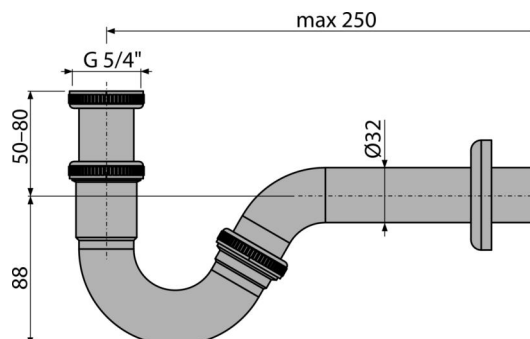

A45G

Sifon bideu DN32 metal

Aplicație

Pentru bideu

Caracteristici

- Material: metal cromat
- Conectare la conducta de evacuare $\varnothing 32$ mm
- Înălțime de construcție redusă
- Rezistență îmbunătățită la zgârieturi

Conținutul pachetului

- Piuliță conectarea la evacuare 5/4"
- Ornament metalic
- Corpul sifonului

Detalii pentru comandă, Informații logistice

Cod	EAN	Greutate (buc ambalare palet)	Dimensiuni (buc ambalare)	Cantitate (ambalare palet)
A45G	8595580550592	0,31 7,80 269,5 kg	235×120×45 mm	25 800 buc

Garanție

2/3 ani *

Norme

EN 274

Parametrii tehnici

- Debit 36 l/min
- Rezistența termică 95 °C
- Sifon anti miros 35 mm