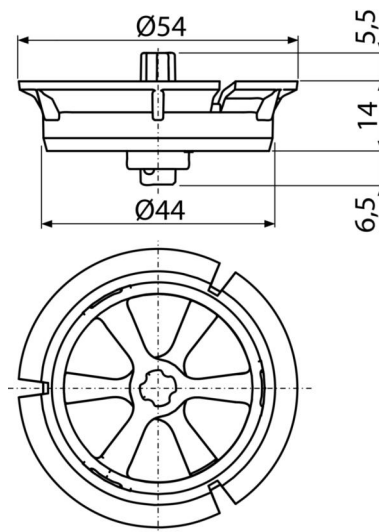

# P115

Регулатор на дебит за вградени тоалетни казанчета

### Характеристики

- Четири варианта за регулиране на дебита на вода с 5%, 15%, 25% или 35%
- Материал: полипропилен

### Продуктов код, Логистична информация

Код	EAN	Тегло (брой   опаковка   палет)	Размери (брой   опаковка)	Количество (опаковка   палет)
P115	8595580550707	0,02   2,06   85,9 кг	100×30×80   590×390×240 мм	100   3200 бр

### Технически спецификации

- Контрол на дебита 1,65-2,5 l/s