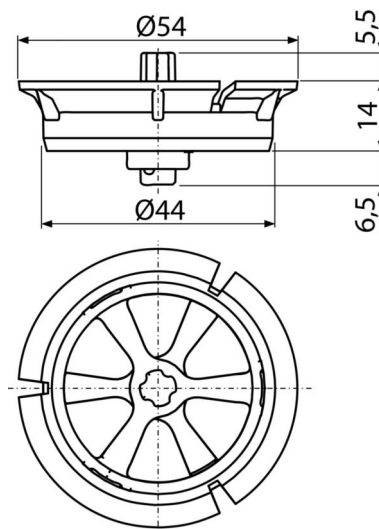

## Regulátor rychlosti průtoku vody

### Vlastnosti

- Čtyři možnosti nastavení regulace rychlosti průtoku vody o 5%, 15%, 25% nebo 35%
- Materiál: polypropylen

### Objednací kód, Logistické informace

Kód	EAN	Hmotnost (kus   balení   paleta)	Rozměr (kus   balení)	Množství (balení   paleta)
P115	8595580550707	0,02   2,06   85,9 kg	100×30×80   590×390×240 mm	100   3200 ks

### Technické parametry

- Regulace rychlosti průtoku 1,65-2,5 l/s