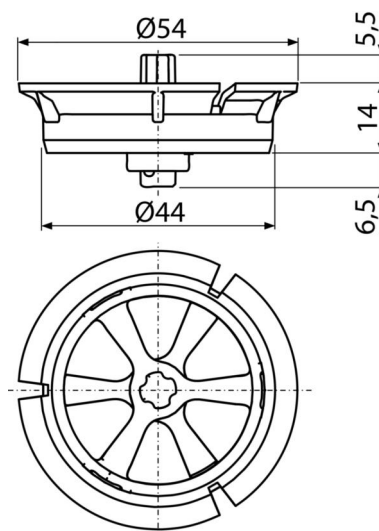

## Regulátor rychlosti průtoku vody

### Vlastnosti

- Čtyři možnosti nastavení regulace rychlosti průtoku vody o 5%, 15%, 25% nebo 35%
- Materiál: polypropylen

### Objednací kód, Logistické informace

Kód	EAN	Hmotnost (kus   balení   paleta)	Rozměr (kus   balení)	Množství (balení   paleta)
P115	8595580550707	0,02   2,06   85,9 kg	100×30×80   590×390×240 mm	100   3200 ks

### Technické parametry

- Regulace rychlosti průtoku 1,65-2,5 l/s