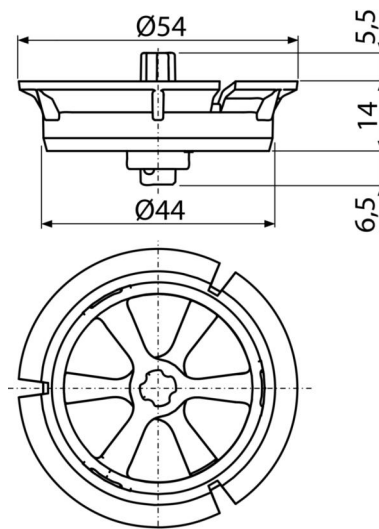

## Regulátor rychlosti průtoku vody

### Vlastnosti

- Čtyři možnosti nastavení regulace rychlosti průtoku vody o 5%, 15%, 25% nebo 35%
- Materiál: polypropylen

### Technické parametry

- Regulace rychlosti průtoku 1,65-2,5 l/s