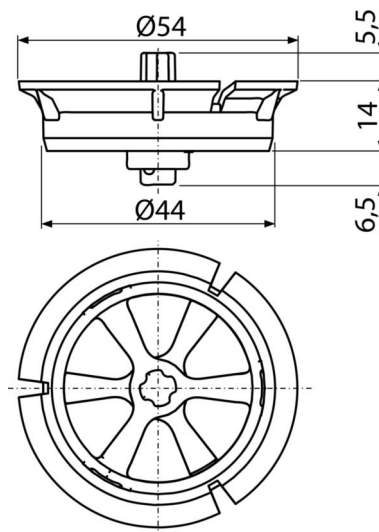

P115

Vízáramlás sebességének szabályozója

Alkalmazás

Alca falsík alatti szerelési rendszerekhez (Slim rendszereken kívül)
A WC öblítéshez való vízáramlás csökkentéshez
Az A06, A06E, A02, A03, A05, A07, A2000 öblítő szelepekhez

Jellemzők

- Négy vízáramlási sebességét beállítás 5%, 15%, 25% vagy 35%
- Anyag: polipropilén

Csomag tartalma

- Szabályozó

Rendelési szám, Logisztikai információk

Kód	EAN	Súly (db csomagolás paletta)	Méret (db csomagolás)	Mennyiség (csomagolás paletta)
P115	8595580550707	0,02 2,06 85,9 kg	100×30×80 590×390×240 mm	100 3200 db