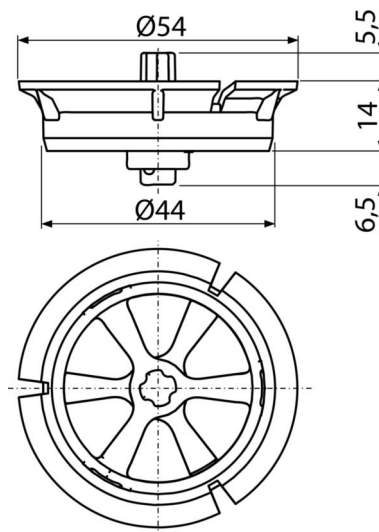

## Regulator prędkości przepływu wody

### Cechy

- Cztery możliwości regulacji natężenia przepływu wody o 5%, 15%, 25% lub 35%
- Materiał: polipropylen

### Numer zamówienia, Informacje logistyczne

Kod	EAN	Waga (sztuka   pakowanie   paleta)	Wymiary (sztuka   pakowanie)	Ilość (pakowanie   paleta)
P115	8595580550707	0,02   2,06   85,9 kg	100×30×80   590×390×240 mm	100   3200 szt