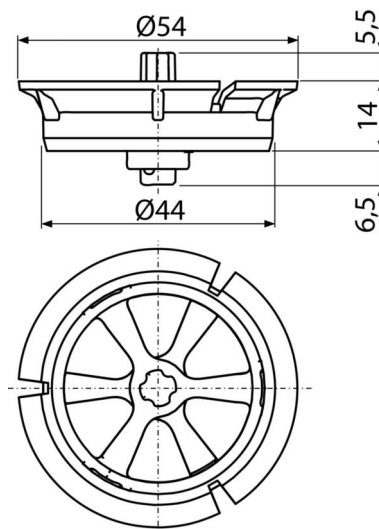

P115

Regulator flux apă

Aplicație

Pentru rezervoare încastate Alca (excepție Slim)
 Pentru a reduce fluxul de apă la clătirea vasului WC
 Pentru mecanismele de clătire A06, A06E, A02, A03, A05, A07, A2000

Caracteristici

- Patru opțiuni de reglare a debitului de apă cu 5%, 15%, 25% sau 35%
- Material: polipropilenă

Conținutul pachetului

- Regulator

Detalii pentru comandă, Informații logistice

Cod	EAN	Greutate (buc ambalare palet)	Dimensiuni (buc ambalare)	Cantitate (ambalare palet)
P115	8595580550707	0,02 2,06 85,9 kg	100×30×80 590×390×240 mm	100 3200 buc

Garanție

2/2 ani *

Norme

EN 14055

Parametrii tehnici

- Controlul debitului 1,65-2,5 l/s