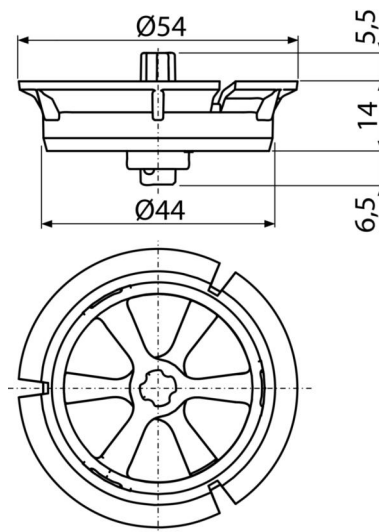

## Регулятор скорости потока воды

### Характеристика

- Четыре варианта регулирования скорости протока воды на 5%, 15%, 25% или 35%
- Материал: полипропилен

### Код заказа, Логистическая информация

Код	EAN	Вес (шт   упаковка   паллета)	Размеры (шт   упаковка)	Количество (упаковка   паллета)
P115	8595580550707	0,02   2,06   85,9 кг	100×30×80   590×390×240 мм	100   3200 шт

### Технические параметры

- Контроль скорости потока 1,65-2,5 l/s