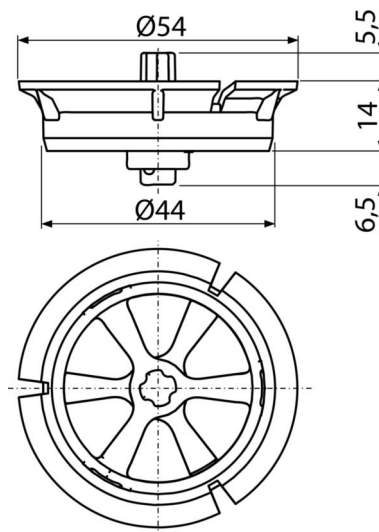

P115

Регулятор скорости потока воды

Область применения

Для скрытых систем инсталляции Alca (кроме Slim)

Для того, чтобы уменьшить поток воды при промывке туалета

Для сливных механизмов A06, A06E, A02, A03, A05, A07, A2000

Характеристика

- Четыре варианта регулирования скорости протока воды на 5%, 15%, 25% или 35%
- Материал: полипропилен

Содержание комплекта

- регулятор

Код заказа, Логистическая информация

Код	EAN	Вес (шт упаковка паллета)	Размеры (шт упаковка)	Количество (упаковка паллета)
P115	8595580550707	0,02 2,06 85,9 кг	100×30×80 590×390×240 мм	100 3200 шт

Гарантии

2/2 лет *

Свойства

EN 14055

Технические параметры

- Контроль скорости потока 1,65-2,5 l/s