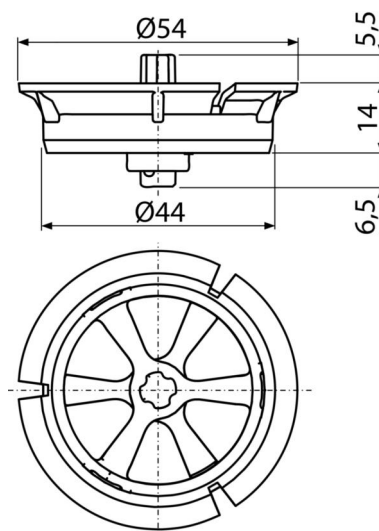

P115

Регулятор скорости потока воды

Область применения

Для скрытых систем инсталляции Alca (кроме Slim)
 Для того, чтобы уменьшить поток воды при промывке туалета
 Для сливных механизмов A06, A06E, A02, A03, A05, A07, A2000

Характеристика

- Четыре варианта регулирования скорости протока воды на 5%, 15%, 25% или 35%
- Материал: полипропилен

Содержание комплекта

- регулятор

Код заказа, Логистическая информация

Код	EAN	Вес (шт упаковка паллета)	Размеры (шт упаковка)	Количество (упаковка паллета)
P115	8595580550707	0,02 2,06 85,9 кг	100×30×80 590×390×240 мм	100 3200 шт

Гарантии

2/2 лет *

Свойства

EN 14055

Технические параметры

- Контроль скорости потока 1,65-2,5 l/s