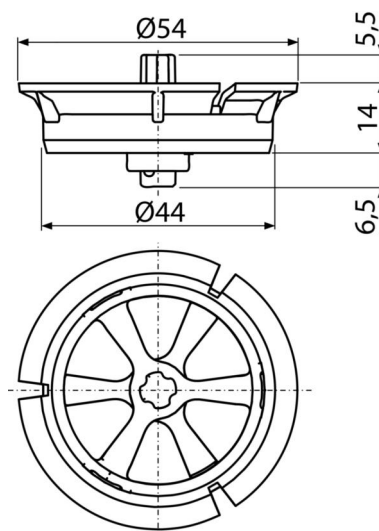

P115

Regulátor rýchlosti prietoku vody

Použitie

Pre predstavené inštalačné systémy Alca
 Pre zníženie prietoku vody pri splachovaní WC
 Pre vypúšťacie ventily A06, A06E, A02, A03, A05, A07, A2000

Vlastnosti

- Štyri možnosti nastavenia regulácie rýchlosti prietoku vody o 5%, 15%, 25% alebo 35%
- Materiál: polypropylén

Rozsah dodávky

- Regulátor

Objednací kód, Logistické informácie

Kód	EAN	Hmotnosť (kus balenie paleta)	Rozmer (kus balenie)	Množstvo (balenie paleta)
P115	8595580550707	0,02 2,06 85,9 kg	100×30×80 590×390×240 mm	100 3200 ks

Záruky	Colný kód	Normy
2/2 rokov *	39229000	EN 14055

Technické parametre

- Regulácia rýchlosti prietoku 1,65-2,5 l/s