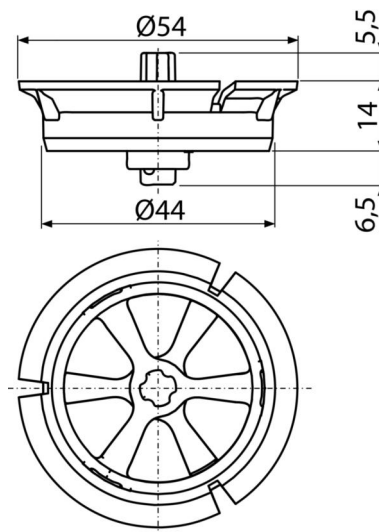

P115

Regulátor rýchlosti prietoku vody

Použitie

Pre predstavené inštalačné systémy Alca
 Pre zníženie prietoku vody pri splachovaní WC
 Pre vypúšťacie ventily A06, A06E, A02, A03, A05, A07, A2000

Vlastnosti

- Štyri možnosti nastavenia regulácie rýchlosti prietoku vody o 5%, 15%, 25% alebo 35%
- Materiál: polypropylén

Rozsah dodávky

- Regulátor

Objednací kód, Logistické informácie

| Kód | EAN | Hmotnosť (kus balenie paleta) | Rozmer (kus balenie) | Množstvo (balenie paleta) |
|------|---------------|--------------------------------------|----------------------------|--------------------------------|
| P115 | 8595580550707 | 0,02 2,06 85,9 kg | 100×30×80 590×390×240 mm | 100 3200 ks |