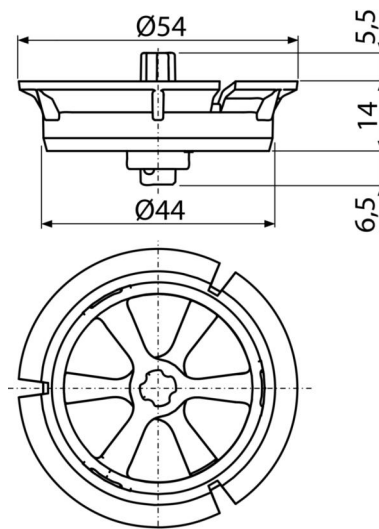

## Regulator brzine protoka vode

### Karakteristike

- Četiri opcije regulacije protoka vode za 5%, 15%, 25% ili 35%
- Materijal: polipropilen

### Broj porudžbine, Logističke informacije

Šifra	EAN	Težina (komad   pakovanje   paleta)	Dimenzije (komad   paleta)	Količina (pakovanje   paleta)
P115	8595580550707	0,02   2,06   85,9 kg	100×30×80   590×390×240 mm	100   3200 kom

### Tehničke specifikacije

- Kontrola protoka 1,65-2,5 l/s