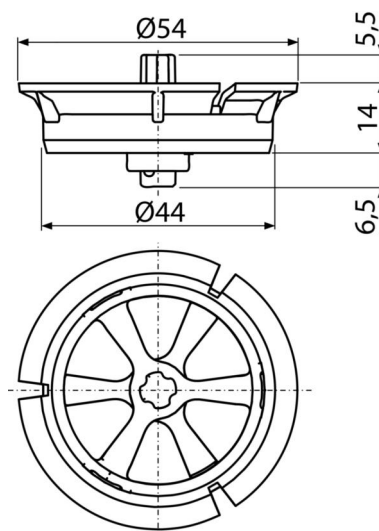

## Regulator brzine protoka vode

### Karakteristike

- Četiri opcije regulacije protoka vode za 5%, 15%, 25% ili 35%
- Materijal: polipropilen

### Tehničke specifikacije

- Kontrola protoka 1,65-2,5 l/s