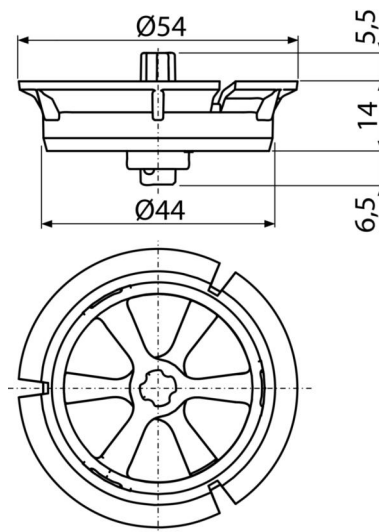

# P115

Регулятор швидкості потоку води

### Характеристика

- Чотири варіанти регулювання швидкості потоку води на 5%, 15%, 25% або 35%
- Матеріал: поліпропілен

### Код замовлення, Логістична інформація

Код	EAN	Вага (шт   упаковка   палета)	Розміри (шт   упаковка)	Кількість (упаковка   палета)
P115	8595580550707	0,02   2,06   85,9 кг	100×30×80   590×390×240 мм	100   3200 шт

### Технічні характеристики

- Контроль швидкості потоку 1,65-2,5 l/s