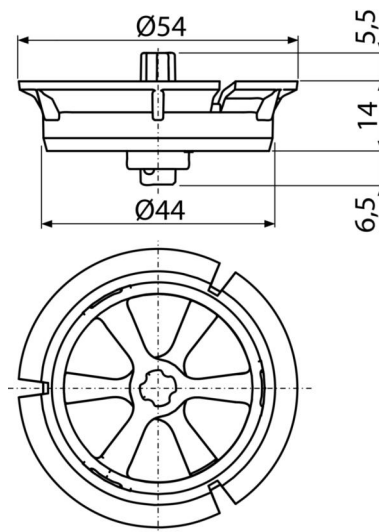

# P115

Регулятор швидкості потоку води

### Характеристика

- Чотири варіанти регулювання швидкості потоку води на 5%, 15%, 25% або 35%
- Матеріал: поліпропілен

### Код замовлення, Логістична інформація

Код	EAN	Вага (шт   упаковка   палета)	Розміри (шт   упаковка)	Кількість (упаковка   палета)
P115	8595580550707	0,02   2,06   85,9 кг	100x30x80   590x390x240 мм	100   3200 шт

### Технічні характеристики

- Контроль швидкості потоку 1,65-2,5 l/s