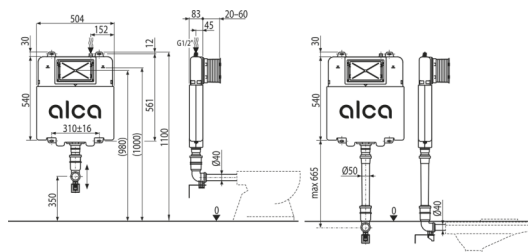

# AM112 Basicmodul Slim

Тоалетно казанче за вграждане

## Характеристики

- Двойно промиване, независимо регулируемо с хигиенен резерв
- Kompatibilno sa svim Alca tipkama za ispiranje, osim senzorskih tipki za ispiranje i NIGHT LIGHT
- Състава на изолацията от полистирол предотвратява образуването на конденз по повърхността на резервоара и намалява вибрациите от казанчето в строителната конструкция
- Капакът за сервизно отваряне улеснява сглобяването и предотвратява проникването на влага и примеси
- Материал: полипропилен
- Дълбочина на монтаж, регулируема от 20–60 мм
- Височина на монтаж 1070 мм
- Казанчето е направено от едно парче, като по този начин осигурява 100% непропускливост
- Водоснабдяване отзад / отгоре
- Ъглов кран с възможност за свързване към тръбната система Мерла
- Работа по поддръжката без да се използват никакви инструменти
- Дълбочина на монтаж 83 мм

## Обхват на доставката

- Комплект за фиксиране: комбиниран винт Ø8 x 120 - 4 бр., Дюбел Ø12 - 4 бр., Винтове 5 x 40, дюбел Ø8
- Капакът от 2 части на сервизния отвор е лесно регулируем
- Казанче с пълнеж и изпразващ механизъм
- Свързващ комплект Ø40 за свързване към тоалетната чиния от резервоара за водоснабдяване
- Фитинги 1/2 "водна връзка с включен ъглов кран Schell 1 / 2-3 / 8"

## Технически спецификации

- Препоръчителен диапазон за налягане на водата 0,3-0,5 MPa
- Работен диапазон за налягане на водата 0,05-1,6 MPa
- Хигиенен резерв: 3 l
- Обем на водата в казанчето 9 l
- Връзка за вода отзад или отгоре чрез отвори за закрепване G1/2 "
- Настройката по подразбиране за малък измиване 3 l
- Настройката по подразбиране за голям измиване 6 l