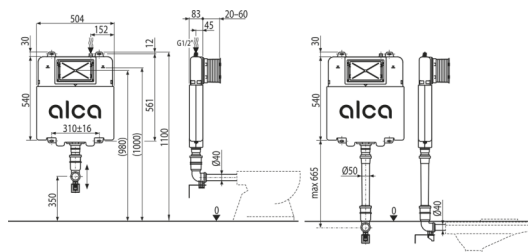

# AM112 Basicmodul Slim

Тоалетно казанче за вграждане

## Характеристики

- Двойно промиване, независимо регулируемо с хигиенен резерв
- Kompatibilno sa svim Alca tipkama za ispiranje, osim senzorskih tipki za ispiranje i NIGHT LIGHT
- Състава на изолацията от полистирол предотвратява образуването на конденз по повърхността на резервоара и намалява вибрациите от казанчето в строителната конструкция
- Капакът за сервизно отваряне улеснява сглобяването и предотвратява проникването на влага и примеси
- Материал: полипропилен
- Дълбочина на монтаж, регулируема от 20–60 мм
- Височина на монтаж 1070 мм
- Казанчето е направено от едно парче, като по този начин осигурява 100% непроникливост
- Водоснабдяване отзад / отгоре
- Ъглов кран с възможност за свързване към тръбната система Мерла
- Работа по поддръжката без да се използват никакви инструменти
- Дълбочина на монтаж 83 мм

## Обхват на доставката

- Комплект за фиксиране: комбиниран винт Ø8 x 120 - 4 бр., Дюбел Ø12 - 4 бр., Винтове 5 x 40, дюбел Ø8
- Капакът от 2 части на сервизния отвор е лесно регулируем
- Казанче с пълнеж и изпразващ механизъм
- Свързващ комплект Ø40 за свързване към тоалетната чиния от резервоара за водоснабдяване
- Фитинги 1/2 "водна връзка с включен ъглов кран Schell 1 / 2-3 / 8"

## Технически спецификации

- Препоръчителен диапазон за налягане на водата 0,3-0,5 MPa
- Работен диапазон за налягане на водата 0,05-1,6 MPa
- Хигиенен резерв: 3 l
- Обем на водата в казанчето 9 l
- Връзка за вода отзад или отгоре чрез отвори за закрепване G1/2 "
- Настройката по подразбиране за малък измиване 3 l
- Настройката по подразбиране за голям измиване 6 l