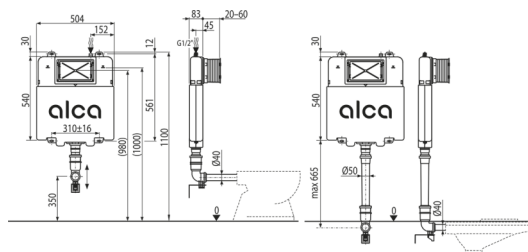

AM112 Basicmodul Slim

WC Spülkasten für Einmauerung

Anwendung

Geeignet für selbst-stehende Toiletten oder Toiletten, die mit dem Boden fest

befestigt sind

Für Einmauern und Ummauern - Bautiefe nur 84 mm

Eigenschaften

- Duale-Spülung, unabhängig einstellbar, mit hygienische Reserve
- Kompatibel mit allen Betätigungsplatten Alca, außer Sensorbetätigungsplatten und NIGHT LIGHT
- Die Konstruktion der Polystyrol-Dämmung verhindert die Bildung von Kondenswasser auf der Oberfläche des Kastens und dämpft der Durchgang von Vibrationen von Kasten Richtung Baukonstruktion
- Serviceöffnungsabdeckung vereinfacht die Montage und verhindert, dass der Schmutz und die Feuchtigkeit durchkommen
- Material: Polypropylen
- Einbautiefe von 20–60 bis 60 mm einstellbar
- Einbauhöhe 1070 mm
- Der Kasten ist aus einem Stück hergestellt und somit zu 100% dicht
- Wasseranschluss von hinten oder von oben in der Mitte
- Eckventil mit einer Möglichkeit zum Anschluss an das Rohrleitungssystem Mepla
- Servicearbeiten kann man ohne Benutzung des Werkzeugs durchführen
- Bautiefe 84 mm

Verpackungsinhalt

- Befestigungsset: Kombischraube Ø8x120 - 4 Stück, Dübel Ø12 - 4 Stück, 5x40 Schrauben, Dübel Ø8
- Schutzkragen ist leicht zu kürzen, Schrauben 4 Stück
- Spülkasten mit Füll- und Ablaufventil
- Anschluss-Set Ø40 - verbindet der Toilettenbecken mit Kasten
- Gewinde 1/2" bei Wasseranschluss mit integriertem Eckventil Schell 1/2"-3/8"

Die Garantien

2/15 Jahre *

Zoll code

39229000

Normen

EN 14124, EN 14055

Technische Parameter

- Empfohlener Wasserdruck 0,3-0,5 MPa
- Funktionsfähig bei Wasserdruck 0,05-1,6 MPa
- Hygienische Reserve 3 l
- Das Volumen des Wassers im Kasten 9 l
- Anschluss des Wassers vom hinten oder von oben durch Montageöffnungen G1/2"
- " "
- Standardeinstellung für kleine Spülung 3 l
- Standard-Einstellung für große Spülung 6 l