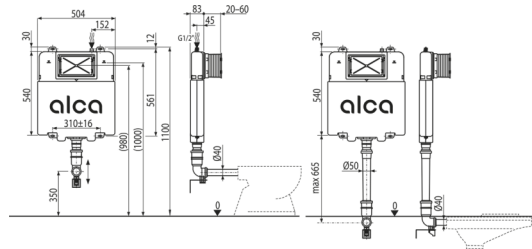

AM1112 Basicmodul Slim

ავზი, კედელში ჩასაშენებელი

განმარტება

განკუთვნილია დამოუკიდებლად მდგარი იატაკის უნიტაზებისთვის ან იატაკზე დასამაგრებელი უნიტაზებისთვის გარე და შიდა კონსტრუქციისთვის - სამონტაჟო სიღრმე 84 მმ

დამახასიათებელი

- ორმაგი ჩარეცხვა, დამოუკიდებლად რეგულირებადი, ჰიგიენური რეზერვუარი
- სამშენებლო პოლისტიროლის იზოლაცია ხელს უშლის კონდენსაციის შედარებით პროცესი სატანკო და attenuates ვიბრაციის შენობა კონსტრუქციაში
- სერვისის პორტის სახურავი ამარტივებს ინსტალაციის პროცესს და იცავს მას ტენიანობისა და ჭუჭყისგან
- მასალა: პოლიპროპილენი
- გარსამოსის სამონტაჟო სიღრმე რეგულირებადი 20-95 მმ-იან დიაპაზონში
- სამონტაჟო სიმაღლე 1070 მმ
- ავზი დამზადებულია პოლიპროპილენის ერთიანი ფრაგმენტისგან, რომელიც უზრუნველყოფს 100%-იან ჰერმეტიკობას
- წყალმომარაგება უკანა მხრიდან/ზემოდან
- კუთხის სარქველი სისტემასთან Mepla დაკავშირების შესაძლებლობით
- ხელსაწყოების გამოყენების გარეშე სერვისის შესაძლებლობა
- სამონტაჟო სიღრმე 84 მმ

კომპლექტის შემადგენლობა

- სამონტაჟო ნაკრები: კომბინირებული ხრახნი $\varnothing 8 \times 120$ - 4 ცალი, დუბელი $\varnothing 12$ - 2 ცალი, შურუბი 5×40 , დუბელი $\varnothing 8$
- სერვისის გახსნის ორნამენტიანი გარსამოსი, მარტივად მოკლდება
- ავზი შექმნილია და ჩასარეცხი მექანიზმით
- დამაკავშირებელი ნაკრები $\varnothing 40$ უნიტაზთან წყლის დაერთებისთვის
- ხრახნიანი კავშირი $1/2$ " წყალმომარაგებისთვის ინტეგრირებული კუთხის სარქველით Schell $1/2$ " - $3/8$ "

ქეკვითის ნომერი, ლოგისტიკური ინფორმაცია

კოდი	EAN	ნონა (ცალი შეფუთვა პლატაზე)	ზომები (ცალი შეფუთვა)	რაოდენობა (შეფუთვა პლატა)
AM1112	8595580550981	5,17 5,17 123,4 კგ	965x515x110 965x110x515 მმ	1 20 ცალი