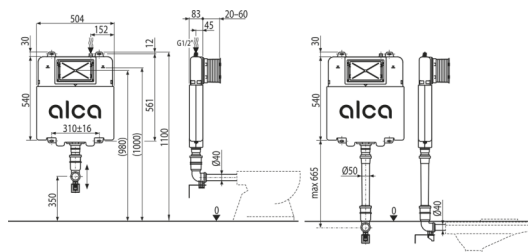

AM112 Basicmodul Slim

Бачок для замуровывания в стену

Область применения

Предназначен для отдельно стоящих напольных унитазов или унитазов, закрепленных в полу
Для ограждающих конструкций внутри и вокруг – монтажная глубина всего 83 мм

Характеристика

- Двойной смыв, независимо регулируемый, с гигиеническим резервом
- Совместим со всеми кнопками управления Alca, за исключением сенсорных кнопок и NIGHT LIGHT
- Конструкция полистирольной изоляции предотвращает процесс конденсации на поверхности бачка и ослабляет вибрацию в строительной конструкции
- Крышка сервисного отверстия упрощает процесс монтажа и защищает от влаги и грязи
- Материал: полипропилен
- Монтажная глубина рукава регулируется в диапазоне 20–95 мм
- Монтажная высота 1070 мм
- Бачок сделан из одного фрагмента полипропилена, что обеспечивает его 100% герметичность
- Подвод воды сзади/сверху посередине
- Угловой вентиль с возможностью подключения к системе трубопроводов Merla
- Возможность сервиса без использования инструментов
- Монтажная глубина 83 мм

Содержание комплекта

- Монтажный комплект: комбинированный шуруп Ø8×120 – 4 шт., дюбель Ø12 – 4 шт., шуруп 5×40, дюбель Ø8
- Рукав сервисного отверстия двусоставный, легко укорачивается
- Бачок с впускным и выпускным механизмом
- Соединительный комплект Ø40 для подключения воды к унитазу
- Резьбовое соединение 1/2" для подвода воды со встроенным угловым вентилем Schell 1/2"–3/8"

Технические параметры

- Рекомендуемый диапазон давления воды 0,3-0,5 МПа
- Рабочий диапазон давления воды 0,05-1,6 МПа
- Гигиенический резерв 3 л
- Объем воды в бачке 9 л
- Подвод воды к задней стенке бачка или сверху бачка осуществляется с помощью монтажных отверстий G1/2 "
- Стандартные настройки малого смыва 3 л
- Стандартные настройки большого смыва 6 л