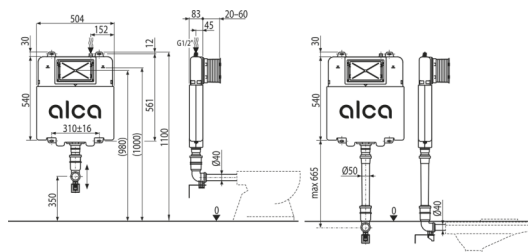

# AM1112 Basicmodul Slim

WC nádrž pre zamurovanie

## Použitie

Pre inštaláciu samostatne stojacích WC alebo WC pevne zabudovaných v podlahe  
Pre zamurovanie a obmurovanie – stavebná hĺbka len 84 mm

## Vlastnosti

- Duálne splachovanie nezávisle nastaviteľné s hygienickou rezervou
- Kompatibilný so všetkými ovládacími tlačítkami Alca s výnimkou senzorových tlačítko a NIGHT LIGHT
- Konštrukcia polystyrénovej izolácie zabraňuje roseniu na povrchu nádržky a tlmi prechod vibrácií z nádržky do stavebnej konštrukcie
- Kryt servisného otvoru zjednodušuje montáž a bráni prenikaniu vlhkosti a nečistôt
- Materiál: polypropylén
- Montážna hĺbka nastaviteľná v rozmedzí 20–60 mm
- Montážna výška 1070 mm
- Nádržka je z vyrobená z jedného kusu, čím je zaručená 100% nepriepustnosť
- Prívod vody zozadu/zhora uprostred
- Rohový ventil s možnosťou na napojenie na potrubný systém Mepla
- Servisné práce bez použitia náradia
- Stavebná hĺbka 84 mm

## Rozsah dodávky

- Fixačný materiál: kombi vrut  $\varnothing 8 \times 120$  mm – 4 ks, hmoždinka  $\varnothing 12$  mm – 4 ks, vrut  $5 \times 40$  mm, hmoždinka  $\varnothing 8$  mm
- Kryt servisného otvoru dvojdielny, jednoducho skrátiteľný
- Nádrž s napúšťacou a vypúšťacou armatúrou
- Pripojovací set  $\varnothing 40$  mm pre napojenie WC misy k prívodu vody z nádrže
- Šróbovanie 1/2" pre pripojenie vody s integrovaným rohovým ventilom Schell 1/2–3/8"