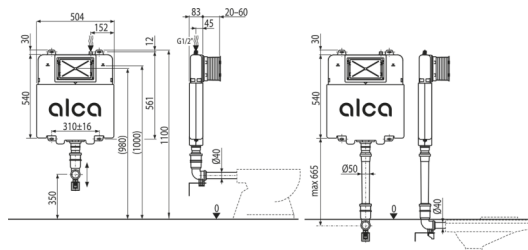

AM112 Basicmodul Slim

Бачок для замурування в стіну

Галузь застосування

Призначений для окремо розташованих підлогових унітазів або унітазів, закріплених в підлозі
Для огорожувальних конструкцій всередині і навколо - монтажна глибина всього 83 мм

Характеристика

- Подвійний змив, незалежно регульований, з гігієнічним резервом
- Сумісний з усіма кнопками зливу Alca, за винятком сенсорних кнопок та NIGHT LIGHT
- Конструкція полістирольної ізоляцією запобігає процес конденсації на поверхні бачка і послаблює вібрацію в будівельній конструкції
- Кришка сервісного отвору спрощує процес монтажу і захищає від вологи та бруду
- Матеріал: поліпропілен
- Монтажна глибина рукава регулюється від 20 до 60 мм
- НИЗЬКА МОНТАЖНА ВИСОТА (1070 мм)
- Бачок зроблений з одного фрагмента поліпропілену, що забезпечує його 100% герметичність
- Підведення води з задньої стінки/зверху посередині
- Кутувий вентиль з можливістю підключення до системи трубопроводів Merla
- Можливість сервісу без використання інструментів
- Монтажна глибина 83 мм

Зміст комплекту

- Монтажний комплект: комбінований шуруп Ø8x120 – 4 шт., дюбель Ø12 – 4 шт., шуруп 5 x 40, дюбель Ø8
- Рукав сервісного отвору двусоставний, легко скорочується
- Бачок з впускним і випускним механізмом
- З'єднувальний комплект Ø40 для підключення води до унітазу
- Різьбове з'єднання 1/2" для підведення води з вбудованим кутувим вентилем Schell 1/2"-3/8"

Технічні характеристики

- Рекомендований діапазон тиску води 0,3-0,5 MPa
- Робочий діапазон тиску води 0,05-1,6 MPa
- Гігієнічний резерв 3 л
- Об'єм води в бачку: 9 л
- Підведення води до задньої стінки бачка або зверху бачка здійснюється за допомогою монтажних отворів G1/2"
- Стандартні настройки малого змиву 3 л
- Стандартні налаштування великого змиву 6 л