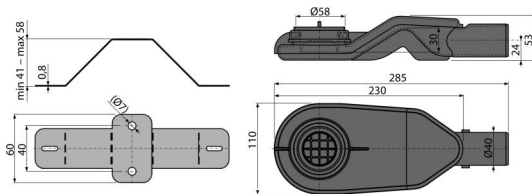

# APZ-S6

Много нисък сифон DN40 в комплект с регулируеми крака за линеен отводнител (

### Характеристики

- Материал: полипропилен, термично и химически устойчив, надлъжно заварен
- Механично почистващ сифон до тръбата за отпадни води
- Въртящ се сифон
- Височина на монтаж от 54 мм

### Продуктов код, Логистична информация

Код	EAN	Тегло (брой   опаковка   палет)	Размери (брой   опаковка)	Количество (опаковка   палет)
APZ-S6	8595580551599	6 мм 0,49   17,54   - кг	292x124x71   мм	36   - бр