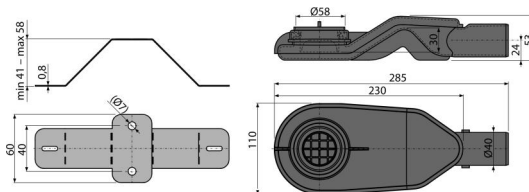

# APZ-S6

Extra-nízký sifon DN40 a sada nastavitelných noh

## Vlastnosti

- Materiál: polypropylen, tepelně a chemicky odolný
- Mechanicky čistitelný sifon až po odpadní trubku
- Sifon otočný
- Stavební výška od 54 mm

## Objednací kód, Logistické informace

Kód	EAN	Délka	Hmotnost (kus   balení   paleta)	Rozměr (kus   balení)	Množství (balení   paleta)
APZ-S6	8595580551599	6 mm	0,49   17,54   - kg	292x124x71   mm	36   - ks