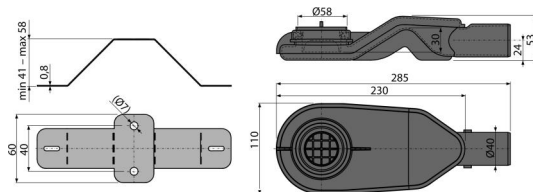

# APZ-S6

Extra-nízký sifon DN40 a sada nastavitelných noh

## Vlastnosti

- Materiál: polypropylen, tepelně a chemicky odolný
- Mechanicky čistitelný sifon až po odpadní trubku
- Sifon otočný
- Stavební výška od 54 mm

## Objednací kód, Logistické informace

Kód	EAN	Délka	Hmotnost (kus   balení   paleta)	Rozměr (kus   balení)	Množství (balení   paleta)
APZ-S6	8595580551599	6 mm	0,49   17,54   - kg	292x124x71   mm	36   - ks