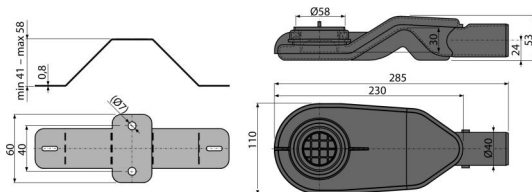

# APZ-S6

Extra-alacsony szifon DN40 és készlet állítható lábakkal

## Jellemzők

- Anyaga: polipropilén, ellenáll a hőnek és vegyszereknek
- Mechanikusan tisztítható szifon egészen a szennyvíz csatlakozásig
- Elforgatható szifon
- Szerelési magasság 54 mm-től

## Rendelési szám, Logisztikai információk

Kód	EAN	Súly (db   csomagolás   paletta)	Méret (db   csomagolás)	Mennyiség (csomagolás   paletta)
APZ-S6	8595580551599	6 mm 0,49   17,54   - kg	292x124x71   mm	36   - db

## Műszaki adatok

- A bűzzár nyomás ellenállása 270 Pa
- Átfolyás 40 l/min
- Bűzzár 31 mm