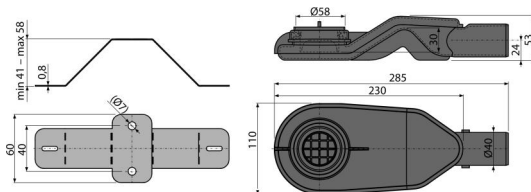

# APZ-S6

Extra-alacsony szifon DN40 és készlet állítható lábakkal

## Jellemzők

- Anyaga: polipropilén, ellenáll a hőnek és vegyszereknek
- Mechanikusan tisztítható szifon egészen a szennyvíz csatlakozásig
- Elforgatható szifon
- Szerelési magasság 54 mm-től

## Rendelési szám, Logisztikai információk

Kód	EAN	Súly (db   csomagolás   paletta)	Méret (db   csomagolás)	Mennyiség (csomagolás   paletta)
APZ-S6	8595580551599	6 mm 0,49   17,54   - kg	292x124x71   mm	36   - db

## Műszaki adatok

- A bűzzár nyomás ellenállása 270 Pa
- Átfolyás 40 l/min
- Bűzzár 31 mm