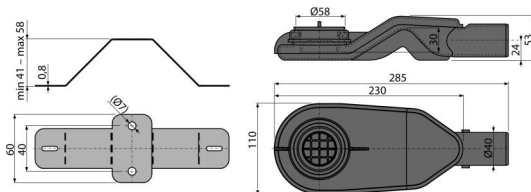

APZ-S6

Extra-alacsony szifon DN40 és készlet állítható lábakkal

Alkalmazás

A zuhanyzó padlószint vízvezetéséhez
APZ13, APZ23 zuhanyfolyókákhoz

Jellemzők

- Anyaga: polipropilén, ellenáll a hőnek és vegyszereknek
- Mechanikusan tisztítható szifon egészen a szennyvíz csatlakozásig
- Elforgatható szifon
- Szerelési magasság 54 mm-től

Csomag tartalma

- Anyá M6 – 2 db
- Támaszték 2 db
- Szifon rögzítője – 2 db
- Szifon
- Bűzzár

Rendelési szám, Logisztikai információk

| Kód | EAN | Súly (db csomagolás paletta) | Méret (db csomagolás) | Mennyiség (csomagolás paletta) |
|--------|---------------|-------------------------------------|----------------------------|-------------------------------------|
| APZ-S6 | 8595580551599 | 6 mm 0,49 17,54 - kg | 292x124x71 mm | 36 - db |

Garanciák

2/2 év *

Vámtarifaszám

39229000

Műszaki adatok

- A bűzzár nyomás ellenállása 270 Pa
- Átfolyás 40 l/min
- Bűzzár 31 mm