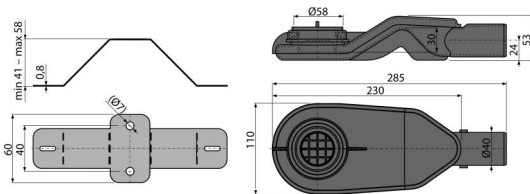

### განმარტება

იატაკის დონის სიმაღლეზე განთავსებული საშაპეებისთვის საშაპე ტრაპებისთვის APZ13, APZ23

### დამახასიათებელი

- მასალა: პოლიპროპილენი, მდგრადია თერმული და ქიმიური ზემოქმედებისადმი
- ხელით, კანალიზაციის მილამდე მარტივად წმენდადი სიფონი
- სიფონი, მოტრიალებადი
- სამონტაჟო სიმაღლე 54 მმ

### კომპლექტის შემადგენლობა

- ქაწი M6 - 2 ცალი.
- სამაგრები 2 ცალი.
- სიფონის დამცავი 2 ცალი.
- სიფონის კორპუსი
- წყლის ჩამკეტი

### ტექნიკური მახასიათებლები

- წნევასთან წყლის ჩამკეტის წინაღობა 270 Pa
- წყლის ნაკადი 40 l/min
- წყლის ჩამკეტი 31 mm