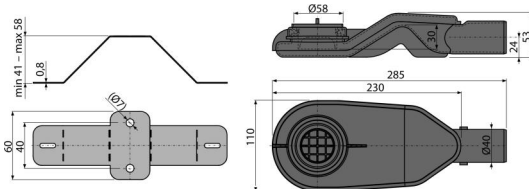

# APZ-S6

Mocno obniżony syfon DN40 oraz zestaw regulowanych nóżek

## Cechy

- Materiał: polipropylen, odporny chemicznie i termicznie
- Syfon łatwy do czyszczenia łącznie z rurą odpływową
- Syfon obrotowy
- Wysokość zabudowy od 54 mm

## Numer zamówienia, Informacje logistyczne

Kod	EAN		Waga (sztuka   pakowanie   paleta)	Wymiary (sztuka   pakowanie)	Ilość (pakowanie   paleta)
APZ-S6	8595580551599	6 mm	0,49   17,54   - kg	292x124x71   mm	36   - sz

## Dane techniczne

- Odporność syfonu na ciśnienie 270 Pa
- Przepływ 40 l/min
- Syfon 31 mm