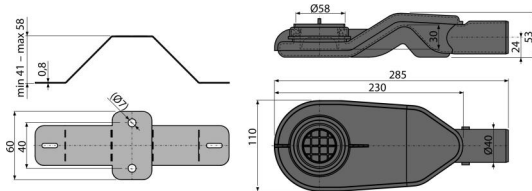

APZ-S6

Sifon extra-low DN40 și set de suportți reglabili

Aplicație

Pentru evacuarea apei din incinta de duș
Pentru canalele de scurgere duș APZ13, APZ23

Caracteristici

- Material: polipropilenă rezistentă termic și chimic, sudat longitudinal
- Sifonul se poate curăța complet, până la țeava de evacuare
- Sifon rotativ
- Înălțimea de instalare de la 54 mm

Conținutul pachetului

- Piuliță M6 2 buc
- Suportți 2 buc
- Blocator de siguranță 2 buc
- Corpul sifonului
- Sifon anti miros

Detalii pentru comandă, Informații logistice

Cod	EAN	Greutate (buc ambalare palet)	Dimensiuni (buc ambalare)	Cantitate (ambalare palet)
APZ-S6	8595580551599	6 mm 0,49 17,54 - kg	292x124x71 mm	36 - buc

Garanție

2/2 ani *

Parametrii tehnici

- Rezistența sifonului anti-miros la presiune 270 Pa
- Debit 40 l/min
- Sifon anti miros 31 mm