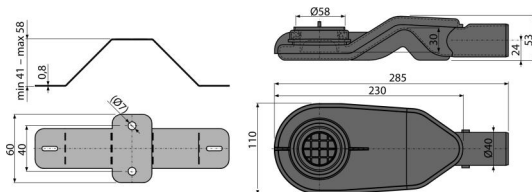

APZ-S6

Sifon extra-low DN40 și set de suportți reglabili

Aplicație

Pentru evacuarea apei din incinta de duș
Pentru canalele de scurgere duș APZ13, APZ23

Caracteristici

- Material: polipropilenă rezistentă termic și chimic, sudat longitudinal
- Sifonul se poate curăța complet, până la țeava de evacuare
- Sifon rotativ
- Înălțimea de instalare de la 54 mm

Conținutul pachetului

- Piuliță M6 2 buc
- Suportți 2 buc
- Blocator de siguranță 2 buc
- Corpul sifonului
- Sifon anti miros

Detalii pentru comandă, Informații logistice

Cod	EAN	Greutate (buc ambalare palet)	Dimensiuni (buc ambalare)	Cantitate (ambalare palet)
APZ-S6	8595580551599	6 mm 0,49 17,54 - kg	292x124x71 mm	36 - buc

Garanție

2/2 ani *

Parametrii tehnici

- Rezistența sifonului anti-miros la presiune 270 Pa
- Debit 40 l/min
- Sifon anti miros 31 mm