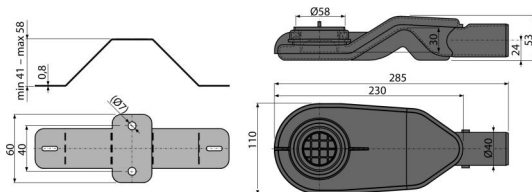

# APZ-S6

Экстра низкий сифон DN40 и комплект регулируемых ног

### Характеристика

- Материал: полипропилен, устойчивый к термическим и химическим воздействиям
- Вручную легко чистящийся сифон, вплоть до сточной трубы
- Сифон, поворачивающийся
- Высота монтажа от 54 мм

### Код заказа, Логистическая информация

Код	EAN	Вес (шт   упаковка   паллета)	Размеры (шт   упаковка)	Количество (упаковка   паллета)
APZ-S6	8595580551599	6 MM 0,49   17,54   - кг	292x124x71   MM	36   - шт

### Технические параметры

- Сопротивление гидрозатвора против давления 270 Pa
- Сток воды 40 l/min
- Гидрозатвор 31 мм