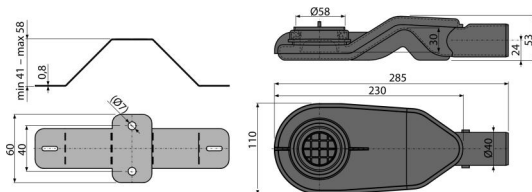

APZ-S6

Ekstra-niski sifon DN40 i set podesivih nogu

Primena

Za drenažu podnih tuševa
Za tuš kanalice APZ13, APZ23

Karakteristike

- Polipropilen, termički i hemijski otporan, uzdužno zavaren
- Mehanički čisteći sifon do odvodne cevi
- Rotirajući sifon
- Visina ugradnje od 54 mm

Obim isporuke

- Matica M6 2 kom
- Podupirači 2 kom
- Sigurnosna brava za sifon 2 kom
- Telo odvoda i sifona
- Sifon za mirise

Broj porudžbine, Logističke informacije

Šifra	EAN	Težina (komad pakovanje paleta)	Dimenzije (komad paleta)	Količina (pakovanje paleta)
APZ-S6	8595580551599	6 mm 0,49 17,54 - kg	292x124x71 mm	36 - kom

Garancije

2/2 godina *

Tehničke specifikacije

- Otpornost sifona za mirise na pritisak 270 Pa
- Brzina protoka 40 l/min
- Sifon za mirise 31 mm