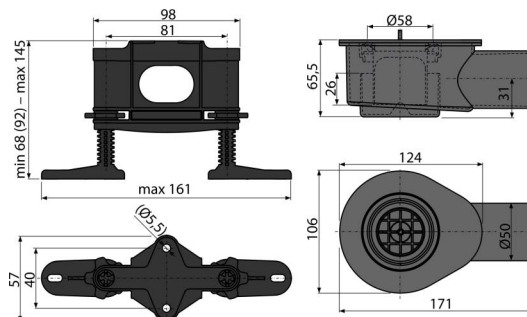

APZ-S9

Sifon low DN50 și set de suporturi reglabili

Aplicație

Pentru evacuarea apei din incinta de duș
Pentru canalele de scurgere duș APZ13, APZ23

Caracteristici

- Material: polipropilenă rezistentă termic și chimic, sudat longitudinal
- Sifonul se poate curăța complet, până la țeava de evacuare
- Sifon rotativ
- Înălțimea de instalare de la 81 mm

Conținutul pachetului

- Piuliță M6 2 buc
- Suporturi reglabili – 4 buc
- Blocator de siguranță 2 buc
- Corpul sifonului
- Sifon anti miros

Detalii pentru comandă, Informații logistice

Cod	EAN	Greutate (buc ambalare palet)	Dimensiuni (buc ambalare)	Cantitate (ambalare palet)
APZ-S9	8595580551605	9 mm 0,48 13,55 - kg	253x118x100 mm	28 - buc

Garanție

2/2 ani *

Parametrii tehnici

- Rezistența sifonului anti-miros la presiune 380 Pa
- Debit 50 l/min
- Sifon anti miros 30 mm