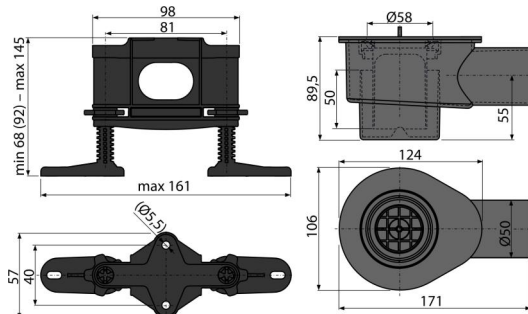

APZ-S12

Сифон DN50 в комплект с регулируеми крака

Приложение

За отводняване на нивото на пода
За линейни подови сифони APZ13, APZ23

Характеристики

- Материал: полипропилен, термично и химически устойчив, надлъжно заварен
- Механично почистващ сифон до тръбата за отпадни води
- Въртящ се сифон
- Височина на монтаж от 105 мм

Обхват на доставката

- Гайка М6 2 бр
- Регулируеми крачета 4 бр
- Заклучващ механизъм 2 бр
- Сифонни тела и клапи
- Затвор против миризми

Продуктов код, Логистична информация

Код	EAN	Тегло (брой опаковка палет)	Размери (брой опаковка)	Количество (опаковка палет)
APZ-S12	8595580551612	12 мм 0,50 14,00 - кг	253×118×100 мм	28 - бр