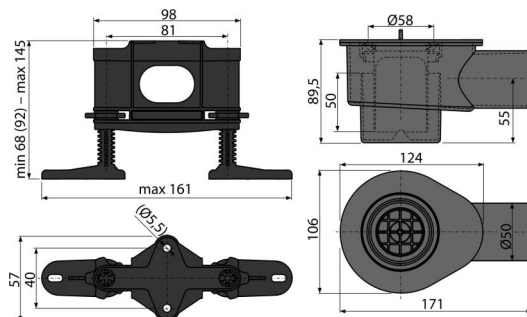

APZ-S12

Sífon DN50 a sada nastavitelných noh

Použití

Pro odvodnění sprch v úrovni podlahy
Pro podlahové žláby APZ13, APZ23

Vlastnosti

- Materiál: polypropylen, tepelně a chemicky odolný
- Mechanicky čistitelný sífon až po odpadní trubku
- Sífon otočný
- Stavební výška od 105 mm

Rozsah dodávky

- Matice M6 – 2 ks
- Nastavitelné nohy 4 ks
- Pojistka sífonu 2 ks
- Tělo sífonu
- Zápachová uzávěra

Objednávací kód, Logistické informace

Kód	EAN	Délka	Hmotnost (kus balení paleta)	Rozměr (kus balení)	Množství (balení paleta)
APZ-S12	8595580551612	12 mm	0,50 14,00 - kg	253x118x100 mm	28 - ks

Záruky 2/2 roky* **Celní kód** 39229000

Technické parametry

- Odolnost zápachové uzávěry proti tlaku 540 Pa
- Průtok 58 l/min
- Zápachová uzávěra 50 mm