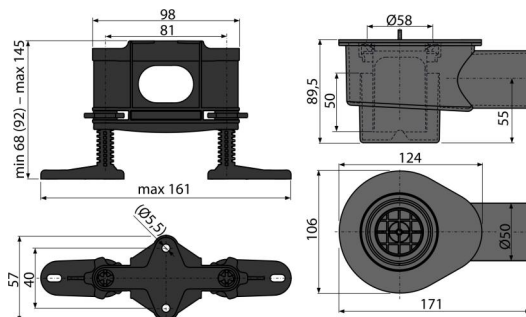

# APZ-S12

Sífon DN50 a sada nastavitelných noh

## Vlastnosti

- Materiál: polypropylen, tepelně a chemicky odolný
- Mechanicky čistitelný sífon až po odpadní trubku
- Sífon otočný
- Stavební výška od 105 mm

## Objednávací kód, Logistické informace

Kód	EAN	Délka	Hmotnost (kus   balení   paleta)	Rozměr (kus   balení)	Množství (balení   paleta)
APZ-S12	8595580551612	12 mm	0,50   14,00   - kg	253×118×100   mm	28   - ks